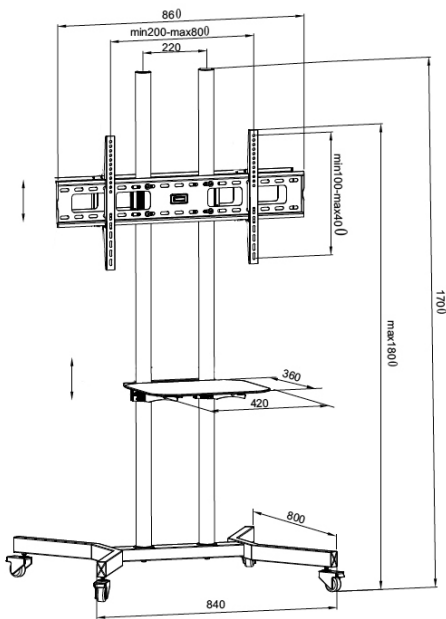

- Mobiler TV-Ständer mit Glasablage/
  Mobile TV stand with glass shelf
- Höhenverstellbar/Height adjustable