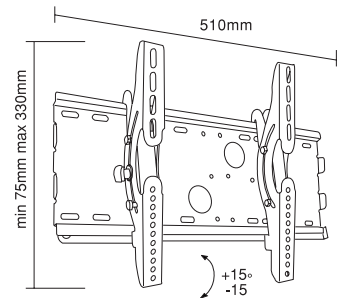

min Ø150mm- max Ø313mm

Vesta 65 / Vesta 120RA Wandhalterung für Projektoren / Wall mount for projectors

23170 23171

- Konzipiert für Projektoren mit geringer Entfernung vom Projektor zur Projektionsfläche / Designed for short throw projectors
- Solide Stahlkonstruktion für sicheren Halt / Solid steel construction for secured hold

23170

23171

Universal Wandhalterung Tapa / Universal wall mount Tapa

23054 23055 23056

- Effizientes Design und einfache Montage / Efficient Design and easy installation

- 23054/55/56:
Längenverstellbar von 35 bis 56 cm / Length adjustable 35 – 56 cm
Farben: weiß, schwarz, silber / Colours: white, black, silver

Plano Flat 37-05

23081

- Stabiles und robustes Design mit einer hohen maximalen Lastaufnahme / Stable and solid design with high max. loading weight
- Max. VESA 400x200 / Max. VESA 400x200

Plano Flat 37-15

23082

- Stabiles und robustes Design mit einer hohen maximalen Lastaufnahme / Stable and solid design with high max. loading weight
- Max. VESA 400x200 / Max. VESA 400x200

Plano Flat 70-6040

23093

- Stabiles und robuste Design / Stable and solid design
- max. VESA: 600 x 400
- Geringer Wandabstand / Short distance to wall
- Wasserwaage / water level