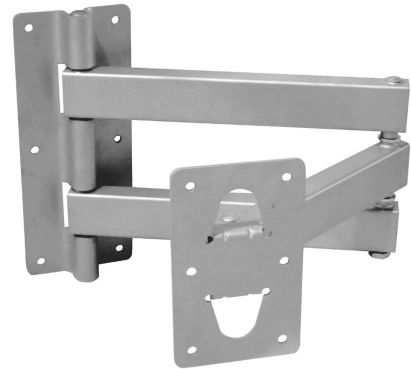

23114

- Einfache Installation / Easy installation
- Neigbar für maximale Betrachtungsflexibilität / Tilttable for maximum viewing flexibility

FLEXP 42-2020T2P

23115

- Voll bewegliche Universale Halterung für TVs und Bildschirme / Full motion universal wall mount for TVs and displays
- Kabelmanagement / Cable management

FLEXP 42-2020T3P

23116

- Voll bewegliche Universale Halterung für TVs und Bildschirme / Full motion universal wall mount for TVs and displays
- Kabelmanagement / Cable management

FLEXY 55-4040T

23117

- Voll bewegliche Universale Halterung für TVs und Bildschirme / Full motion universal wall mount for TVs and displays
- Kabelmanagement / Cable management

FLEXY Pro

23105

- Stabiles und robustes Design mit hoher maximaler Lastaufnahme / Stable and solid Design with high maximum loading weight
- Voll bewegliche Wandhalterung / Full motion wall mount

Adapterplatte für / Adapter plate for FLEXY Pro

23124

- Adapterplatte für TVs mit größerer VESA / Adapter plate for TVs with bigger VESA
- Geeignet für / fits: Wandhalterung / Wall mount Flexo Pro

PLEKO 70-6040T

23160

- Stabiles und robustes Design / Stable and solid design
- Voll bewegliche Wandhalterung / Full motion wall mount
- Integrierte Wasserwaage für einfache Installation / Integrated water level for easy installation