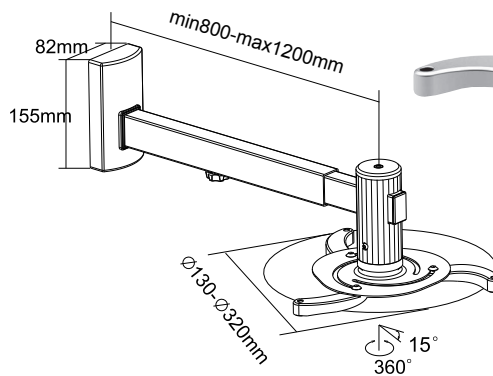

Bemaßung der Projektor Lifte / Measurement of projector lifts (in cm)

Art.-Nr./Art. No.	Typ	A (max.)	A1 (min.)	B	C	D	E	F	G	H	I	J
23044	Caelos 100	100	43	45	40	7.5	40	40	5	45	45	30
23045	Caelos 200	200	49	45	40	7.5	40	40	5	45	45	30
23046	Caelos 300	300	55	45	40	7.5	40	40	5	45	45	30
23047	Caelos 300X	300	75	47	43	7.5	43	46	5	60	60	50

Vesta 152 Wandhalterung für Projektoren / Wall mount for projectors

23172

- Konzipiert für Projektoren mit geringer Entfernung vom Projektor zur Projektionsfläche /
Designed for short throw projectors
- Kabelmanagement /
Cable management

min Ø150mm- max Ø313mm

Vesta 65 / Vesta 120RA Wandhalterung für Projektoren / Wall mount for projectors

23170 23171

- Konzipiert für Projektoren mit geringer Entfernung vom Projektor zur Projektionsfläche / Designed for short throw projectors
- Solide Stahlkonstruktion für sicheren Halt / Solid steel construction for secured hold