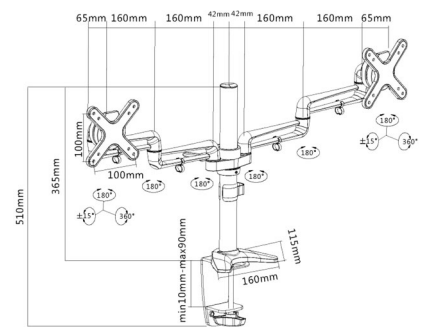

FLEXY Desk 23-1010

23250

- Drehbar für Hoch- und Querformat / Rotatable for portrait and landscape view
- Armlänge 42,7 cm / Arm length 42,7 cm
- Stabiles Aluminium Design / Stable aluminum design

18-23" 33-58 cm

max. 8 kg

VESA 75x75 100x100

+15° -15°

+/-360°

FLEXY Desk 23-1010 D

23251

- Drehbar für Hoch- und Querformat / Rotatable for portrait and landscape view
- Armlänge 42,7 cm / Arm length 42,7 cm
- Stabiles Aluminium Design / Stable aluminum design
- Max Lastaufnahme 8 kg pro Arm / Max loading weight 8 kg per arm