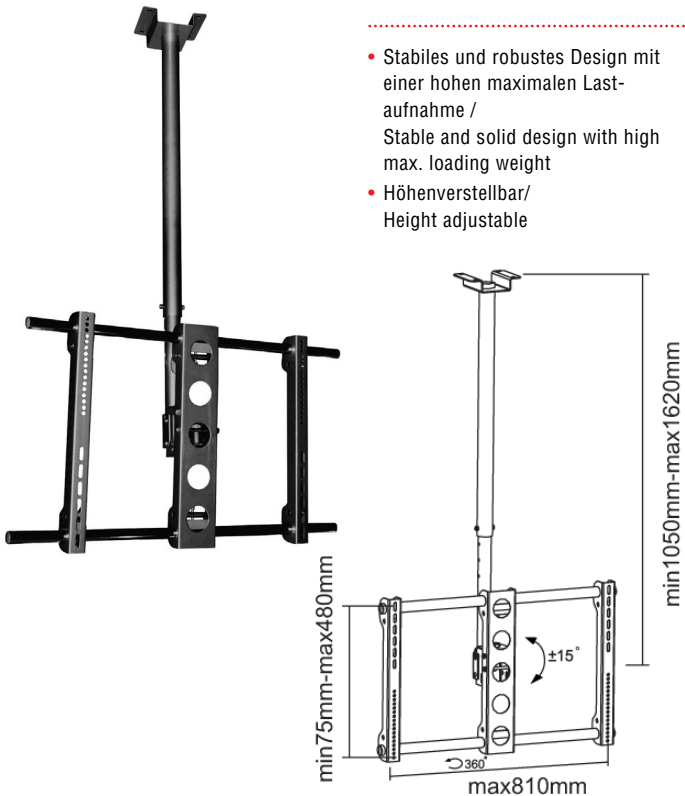

23-63"
58-160 cm

max.
75 kg

500-
900
mm

360°

Pallas Extend 150 23121

- Stabiles und robustes Design mit einer hohen maximalen Lastaufnahme / Stable and solid design with high max. loading weight
- Höhenverstellbar / Height adjustable

PALLAS L – für Dachsträgen / for inclined ceilings 23125

- Perfekt für Dachsträgen / Perfect for inclined ceilings
- Höhenverstellbar / Height adjustable

PALLAS XL 23126

- Stabiles und robustes Design mit einer hohen maximalen Lastaufnahme / Stable and solid design with high max. loading weight
- Höhenverstellbar / Height adjustable