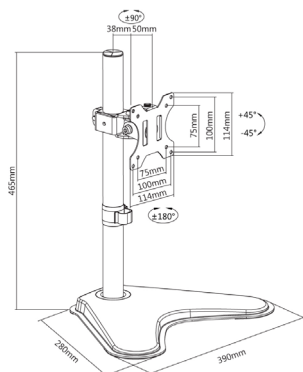

- Drehbar für Hoch- und Querformat / Rotatable for portrait and landscape view
- Stabiles Stahl-Design / Stable steel design
- Max. Lastaufnahme 8 kg / Max. loading weight 8 kg