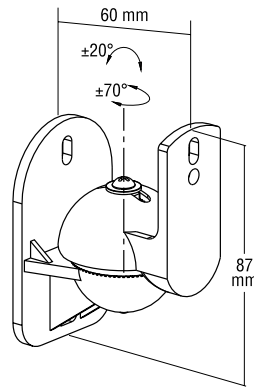

Sono 2.1 Stand

23185 23186 23187

- Höhenverstellbar/
Height adjustable
- Lieferumfang:
2 Ständer
Content of delivery
2 stands

Sono 2.1-TR

23184

- Lieferumfang:
2 Halterungen
Content of delivery
2 brackets

Wandhalterung / Wall mount amazon Echo Plus