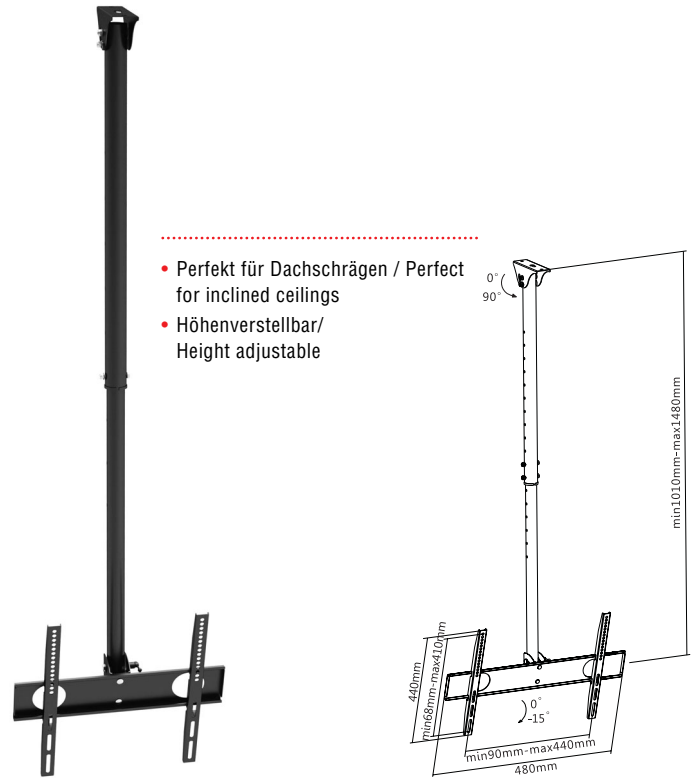

23-63"
58-160 cm

max.
75 kg

500-
900
mm

360°

Pallas Extend 150 23121

- Stabiles und robustes Design mit einer hohen maximalen Lastaufnahme / Stable and solid design with high max. loading weight
- Höhenverstellbar / Height adjustable

PALLAS L – für Dachsträgen / for inclined ceilings 23125

- Perfekt für Dachsträgen / Perfect for inclined ceilings
- Höhenverstellbar / Height adjustable

PALLAS XL 23126

- Stabiles und robustes Design mit einer hohen maximalen Lastaufnahme / Stable and solid design with high max. loading weight
- Höhenverstellbar / Height adjustable