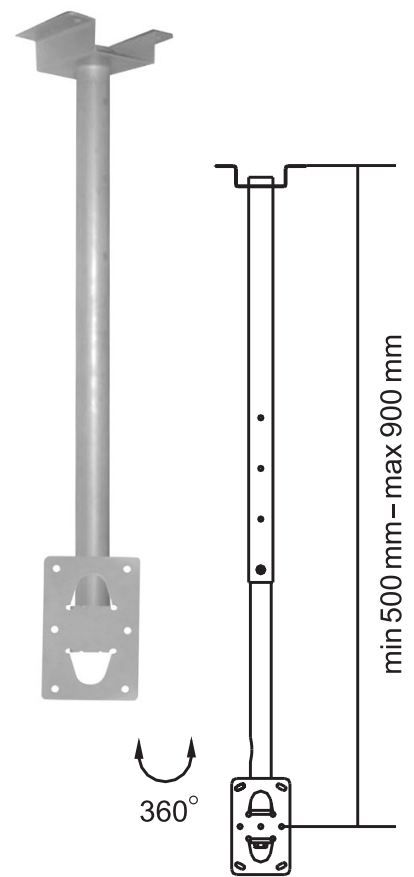

Slim 70-8080

23147

- Geringer Abstand zur Wand / Short distance to wall
- Integrierte Wasserwaage für einfache Installation / Integrated water level for easy installation

Slim 42-4040T

23150

- Geringer Abstand zur Wand / Short distance to wall
- Neigbar für maximale Betrachtungsflexibilität / Tilttable for maximum viewing flexibility

Slim 63-8040T

23151

- Geringer Abstand zur Wand / Short distance to wall
- Neigbar für maximale Betrachtungsflexibilität / Tilttable for maximum viewing flexibility

TV Deckenhalterungen / TV ceiling mounts

Pallas Extend 85 23122

- Neigbar für maximale Betrachtungsflexibilität / Tilttable for maximum viewing flexibility
- Höhenverstellbar / Height adjustable

17-37"
44-94 cm

max.
30 kg

VESA
50/75/
100/200/
200x100

625-
875
mm

+20°
-20°

+90°
-90°

Pallas Extend 90 23120

- Stabiles und robustes Design mit einer hohen maximalen Lastaufnahme / Stable and solid design with high max. loading weight
- Höhenverstellbar / Height adjustable