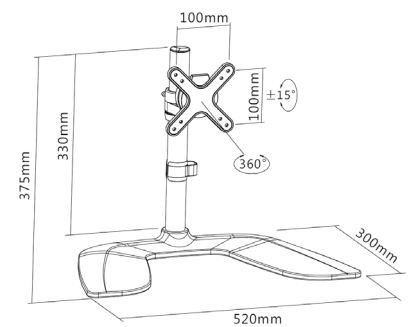

FLEXP DeskPro 27-1010 L

23263

- Drehbar für Hoch- und Querformat / Rotatable for portrait and landscape view
- Armlänge 51 cm / Arm length 51 cm
- Stabiles Aluminium Design / Stable aluminum design
- Gasfeder - Mechanismus / Gas spring mechanism
- Integrierter Lautsprecher und USB Anschluss / Integrated speaker and USB port

PLANO Desk 23-1010 S

23271

- Drehbar für Hoch- und Querformat / Rotatable for portrait and landscape view
- Stabiles Aluminium Design / Stable aluminum design
- Max Lastaufnahme 8 kg pro Arm / Max loading weight 8 kg per arm

FLEXP DeskStand 27-1010

23280

- Drehbar für Hoch- und Querformat / Rotatable for portrait and landscape view
- Stabiles Aluminium Design / Stable aluminum design
- Max Lastaufnahme 8 kg / Max loading weight 8 kg