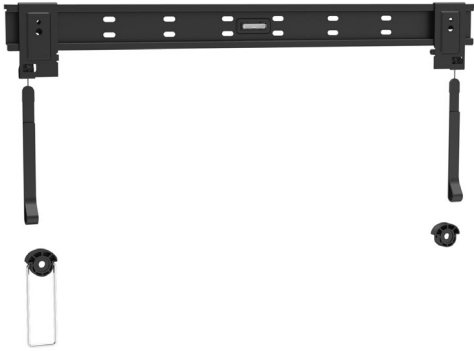

Slim 70-8040

23144

- Geringer Abstand zur Wand / Short distance to wall

Slim 60-6060

23146

- Geringer Abstand zur Wand / Short distance to wall
- Integrierte Wasserwaage für einfache Installation / Integrated water level for easy installation

Slim 70-8080

23147

- Geringer Abstand zur Wand / Short distance to wall
- Integrierte Wasserwaage für einfache Installation / Integrated water level for easy installation

Slim 42-4040T

23150

- Geringer Abstand zur Wand / Short distance to wall
- Neigbar für maximale Betrachtungsflexibilität / Tilttable for maximum viewing flexibility