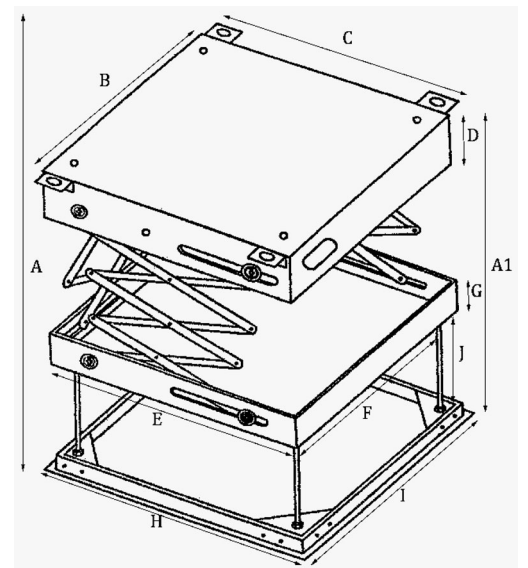

Caelos 100/200/300/300X

23044 23045 23046 23047

- RF-Fernbedienung inklusive / RF remote inclusive
- Max. Lastaufnahme / Max. loading weight: 18 kg
- Produktgröße / Unit size: 450 x 450 x 250 mm
- Abdeckplatte / Ceiling cover: 450 x 450 mm
- Max. Projektorgröße / Max. projector size: 390 x 390 mm
- Farbe: weiß / Colour: white
- Endlagenschalter justierbar / Adjustable end switches

- RF-Fernbedienung inklusive / RF remote inclusive

- Max. Lastaufnahme / Max. loading weight: 50 kg

- Produktgröße / Unit size: 600 x 600 x 450 mm
- Abdeckplatte / Ceiling cover: 600 x 600 mm
- Max. Projektorgröße / Max. projector size: 510 x 510 mm
- Farbe: weiß / Colour: white
- Endlagenschalter justierbar / Adjustable end switches