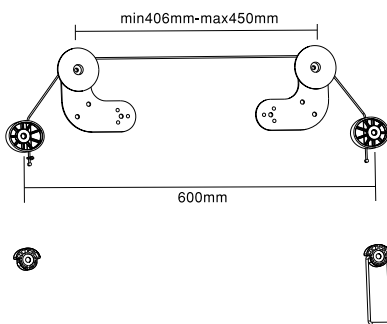

28-38"
58-158 cm

max.
50 kg

VESA
600x600
600x400 400x400
400x200 200x200
200x100
100x100

15
mm