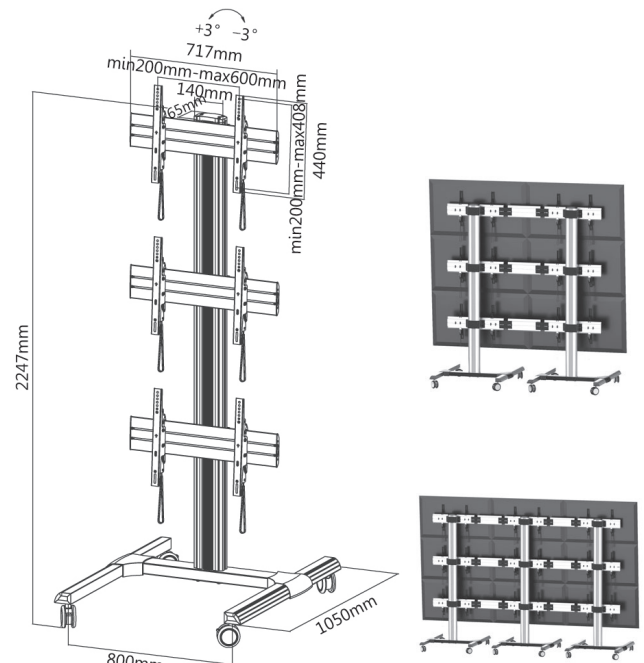

Video Wall TV Stand 55D

23215

- Universaler TV Stand für Video Walls / Universal TV Stand for Video Walls
- Elegante Alu-Konstruktion / Elegant aluminum construction
- Schnelle und einfache Montage / Easy and quick installation
- Kabelmanagement / Cable management
- Einzelne TV Stands kombinierbar durch Adapterplatten (mitgeliefert) / Single TV Stands connectable via adapter plates (included)

Video Wall TV Stand 55T

23216

- Universaler TV Stand für Video Walls / Universal TV Stand for Video Walls
- Elegante Alu-Konstruktion / Elegant aluminum construction
- Schnelle und einfache Montage / Easy and quick installation
- Kabelmanagement / Cable management
- Einzelne TV Stands kombinierbar durch Adapterplatten (mitgeliefert) / Single TV Stands connectable via adapter plates (included)