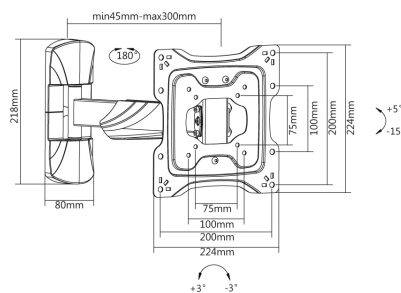

- Voll bewegliche Universale Halterung für TVs und Bildschirme / Full motion universal wall mount for TVs and displays
- Kabelmanagement / Cable management