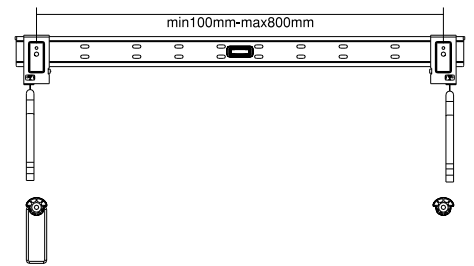

Slim 70-8040

23144

- Geringer Abstand zur Wand / Short distance to wall

Slim 60-6060

23146

- Geringer Abstand zur Wand / Short distance to wall
- Integrierte Wasserwaage für einfache Installation / Integrated water level for easy installation

Slim 70-8080

23147

- Geringer Abstand zur Wand / Short distance to wall
- Integrierte Wasserwaage für einfache Installation / Integrated water level for easy installation

Slim 42-4040T

23150

- Geringer Abstand zur Wand / Short distance to wall
- Neigbar für maximale Betrachtungsflexibilität / Tilttable for maximum viewing flexibility