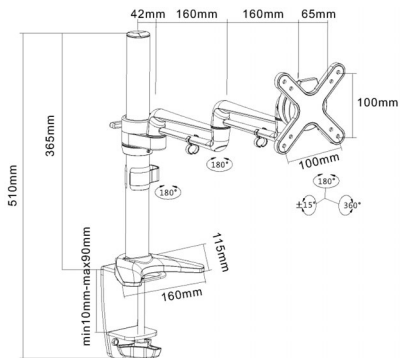

TV Stand Elegant Dual 45P-Shelf

23209

- Mobiler TV Stand für zwei TVs/
Mobile TV stand for two TVs
- Neig- und Höhenverstellbar/
Tilt and height adjustable.
- Inklusive Laptop Ablage und Stromanschlüsse/
Inclusive laptop shelf and power sockets

FLEXY Desk 23-1010

23250

- Drehbar für Hoch- und Querformat / Rotatable for portrait and landscape view
- Armlänge 42,7 cm / Arm length 42,7 cm
- Stabiles Aluminium Design / Stable aluminum design

18-23" 33-58 cm