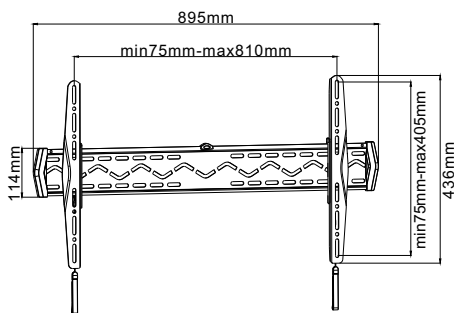

- Geringer Abstand zur Wand / Short distance to wall
- Integrierte Wasserwaage für einfache Installation / Integrated water level for easy installation

Plano Slim 63-8040

23136

- Geringer Abstand zur Wand / Short distance to wall
- Integrierte Wasserwaage für einfache Installation / Integrated water level for easy installation

Plano Slim 37-2020T

23140

- Geringer Abstand zur Wand / Short distance to wall
- Integrierte Wasserwaage für einfache Installation / Integrated water level for easy installation
- Neigbar für maximale Betrachtungsflexibilität / Tilttable for maximum viewing flexibility
- Diebstahlschutz / Anti-theft system