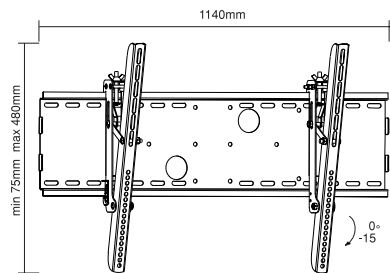

Plano Flat 70-6040T

23094

- Stabiles und robuste Design / Stable and solid design
- max. VESA: 600 x 400
- Wasserwaage / water level

Plano Flat 71-15

23085

- Stabiles und robustes Design mit einer hohen maximalen Lastaufnahme / Stable and solid design with high max. loading weight
- Max. VESA 800x400 / Max. VESA 800x400