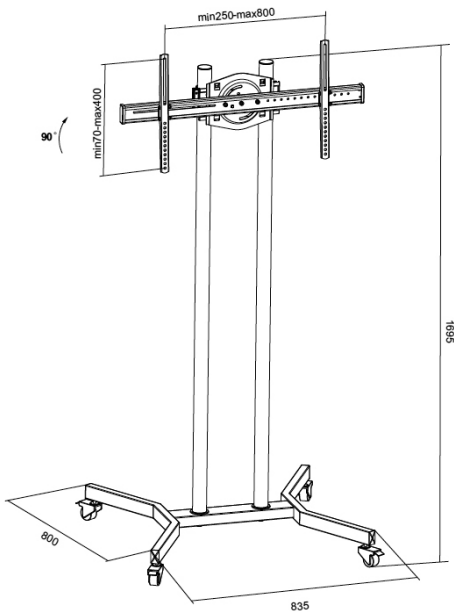

TV Stand 55P

23201

- Mobiler TV-Ständer für Hoch- und Querformat/
Mobile TV stand for portrait and landscape view
- Drehbar für maximale Betrachtungsflexibilität /
Swivel for maximum viewing flexibility
- Höhenverstellbar/Height adjustable