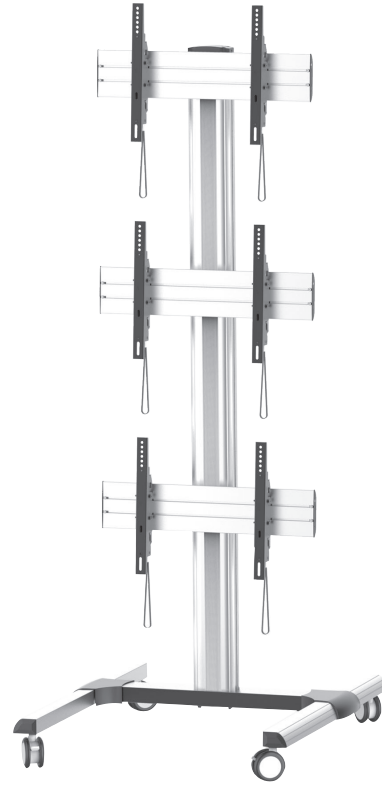

Video Wall TV Stand 55D

23215

- Universaler TV Stand für Video Walls / Universal TV Stand for Video Walls
- Elegante Alu-Konstruktion / Elegant aluminum construction
- Schnelle und einfache Montage / Easy and quick installation
- Kabelmanagement / Cable management
- Einzelne TV Stands kombinierbar durch Adapterplatten (mitgeliefert) / Single TV Stands connectable via adapter plates (included)

Video Wall TV Stand 55T

23216

- Universaler TV Stand für Video Walls / Universal TV Stand for Video Walls
- Elegante Alu-Konstruktion / Elegant aluminum construction
- Schnelle und einfache Montage / Easy and quick installation
- Kabelmanagement / Cable management
- Einzelne TV Stands kombinierbar durch Adapterplatten (mitgeliefert) / Single TV Stands connectable via adapter plates (included)

TV Stand Elegant 71P-Shelf

23208

- Mobiler TV Stand für große TVs/
Mobile TV stand for big TV screens
- Neig- und höhenverstellbar/
Tilt and height adjustable.
- Inklusive Laptop Ablage und Stromanschlüsse/
Inclusive laptop shelf and power sockets