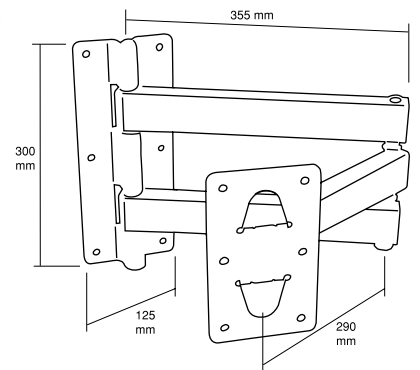

23114

- Einfache Installation / Easy installation
- Neigbar für maximale Betrachtungsflexibilität / Tilttable for maximum viewing flexibility

FLEXP 42-2020T2P

23115

- Voll bewegliche Universale Halterung für TVs und Bildschirme / Full motion universal wall mount for TVs and displays
- Kabelmanagement / Cable management

FLEXP 42-2020T3P

23116

- Voll bewegliche Universale Halterung für TVs und Bildschirme / Full motion universal wall mount for TVs and displays
- Kabelmanagement / Cable management

FLEXY 55-4040T

23117

- Voll bewegliche Universale Halterung für TVs und Bildschirme / Full motion universal wall mount for TVs and displays
- Kabelmanagement / Cable management

FLEXY Pro

23105

- Stabiles und robustes Design mit hoher maximaler Lastaufnahme / Stable and solid Design with high maximum loading weight
- Voll bewegliche Wandhalterung / Full motion wall mount

Adapterplatte für / Adapter plate for FLEXY Pro