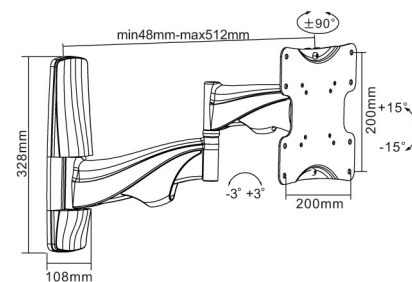

17-37" 43-94 cm, max. 30 kg, VESA 75x75, 100x100, 200x200, 48-512 mm, ±15°/±15°, ±90°/±90°