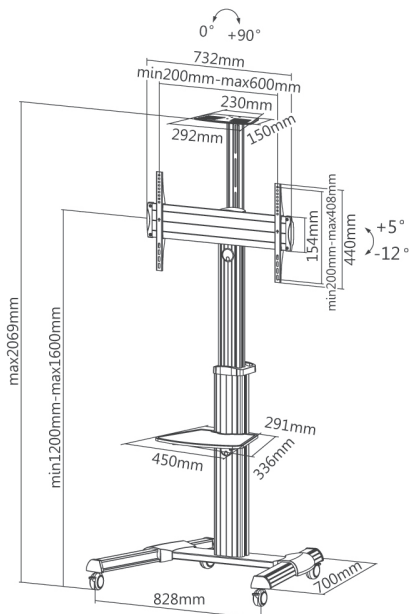

- Universaler TV Stand für Video Conferencing / Universal TV Stand for Video Conferencing
- Höhenverstellbar (TV, Ablage, Kamerahalterung) / Height adjustable (TV, shelf, camera holder)
- Elegante Alu-Konstruktion / Elegant aluminum construction
- Schnelle und einfache Montage / Easy and quick installation
- Kabelmanagement / Cable management