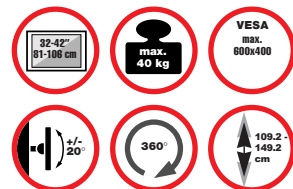

- Mobiler TV-Ständer mit Glasablage/
  Mobile TV stand with glass shelf
- Neigbar/drehbar für maximale Betrachtungs-
  flexibilität /
  Tilt and swivel for maximum viewing flexibility
- Höhenverstellbar/Height adjustable