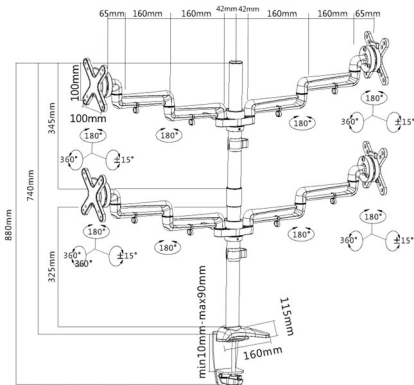

18-23" 33-58 cm

max. 8 kg

VESA 75x75 100x100

+15° -15°

+/-360°

FLEXY Desk 23-1010 Q

23252

- Drehbar für Hoch- und Querformat / Rotatable for portrait and landscape view
- Armlänge 42,7 cm / Arm length 42,7 cm
- Stabiles Aluminium Design / Stable aluminum design
- Max Lastaufnahme 8 kg pro Arm / Max loading weight 8 kg per arm

FLEXY DeskPro 27-1010

23260

- Drehbar für Hoch- und Querformat / Rotatable for portrait and landscape view
- Armlänge 60,2 cm / Arm length 60,2 cm
- Stabiles Aluminium Design / Stable aluminum design
- Gasfeder - Mechanismus / Gas spring mechanism