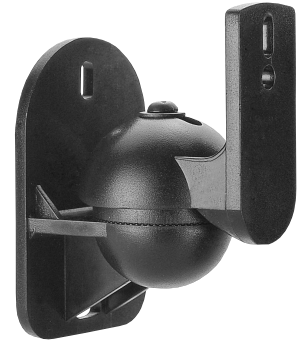

Sono 2.1 Stand

23185 23186 23187

- Höhenverstellbar/
Height adjustable
- Lieferumfang:
2 Ständer
Content of delivery
2 stands

Sono 2.1-TR

23184

- Lieferumfang:
2 Halterungen
Content of delivery
2 brackets

Wandhalterung / Wall mount amazon Echo Plus