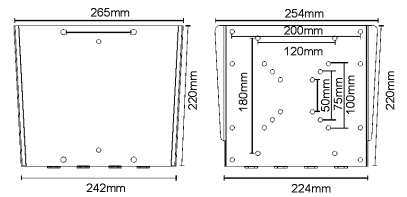

- Einfache Installation /
  Easy installation
- Kostengünstige Alternative /
  Cost-effective alternative