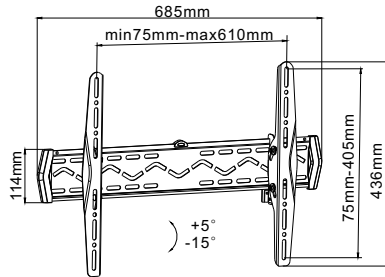

Plano Slim 37-2020T

23140

- Geringer Abstand zur Wand / Short distance to wall
- Integrierte Wasserwaage für einfache Installation / Integrated water level for easy installation
- Neigbar für maximale Betrachtungsflexibilität / Tilttable for maximum viewing flexibility
- Diebstahlschutz / Anti-theft system

Plano Slim 60-6040T

23141

- Geringer Abstand zur Wand / Short distance to wall
- Integrierte Wasserwaage für einfache Installation / Integrated water level for easy installation
- Neigbar für maximale Betrachtungsflexibilität / Tilttable for maximum viewing flexibility
- Diebstahlschutz / Anti-theft system