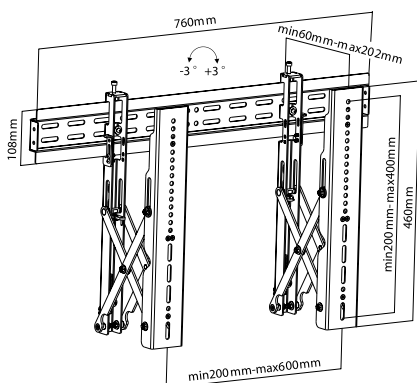

- Einfache Montage / Easy installation
- Diebstahlsicherung / Anti Theft System
- Geeignet zur Montage für Video Walls / Convenient for mounting of video walls
- Mit Pop-Out Funktion / With Pop-Out function