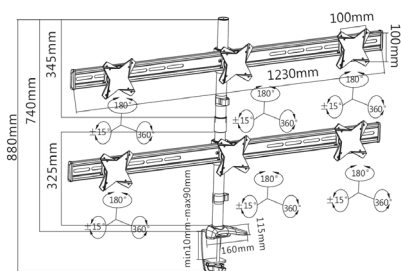

- Drehbar für Hoch- und Querformat / Rotatable for portrait and landscape view
- Stabiles Aluminium Design / Stable aluminum design
- Max Lastaufnahme 8 kg pro Arm / Max loading weight 8 kg per arm