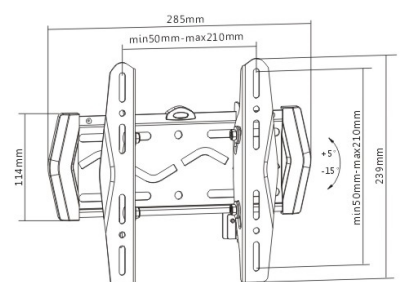

- Geringer Abstand zur Wand / Short distance to wall
- Integrierte Wasserwaage für einfache Installation / Integrated water level for easy installation

Plano Slim 63-8040

23136

- Geringer Abstand zur Wand / Short distance to wall
- Integrierte Wasserwaage für einfache Installation / Integrated water level for easy installation

Plano Slim 37-2020T

23140

- Geringer Abstand zur Wand / Short distance to wall
- Integrierte Wasserwaage für einfache Installation / Integrated water level for easy installation
- Neigbar für maximale Betrachtungsflexibilität / Tilttable for maximum viewing flexibility
- Diebstahlschutz / Anti-theft system