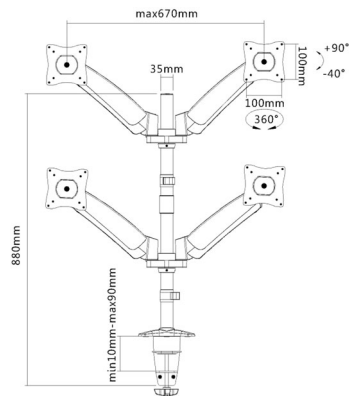

FLEXY DeskPro 27-1010

23260

- Drehbar für Hoch- und Querformat / Rotatable for portrait and landscape view
- Armlänge 60,2 cm / Arm length 60,2 cm
- Stabiles Aluminium Design / Stable aluminum design
- Gasfeder - Mechanismus / Gas spring mechanism

FLEXY DeskPro 27-1010 D

23261

- Drehbar für Hoch- und Querformat / Rotatable for portrait and landscape view
- Armlänge 60,2 cm / Arm length 60,2 cm
- Stabiles Aluminium Design / Stable aluminum design
- Gasfeder - Mechanismus / Gas spring mechanism
- Max Lastaufnahme 9 kg pro Arm / Max loading weight 9 kg per arm

FLEXY DeskPro 27-1010 Q

23262

- Drehbar für Hoch- und Querformat / Rotatable for portrait and landscape view
- Armlänge 30 cm / Arm length 30 cm
- Stabiles Aluminium Design / Stable aluminum design
- Gasfeder - Mechanismus / Gas spring mechanism
- Max Lastaufnahme 9 kg pro Arm / Max loading weight 9 kg per arm