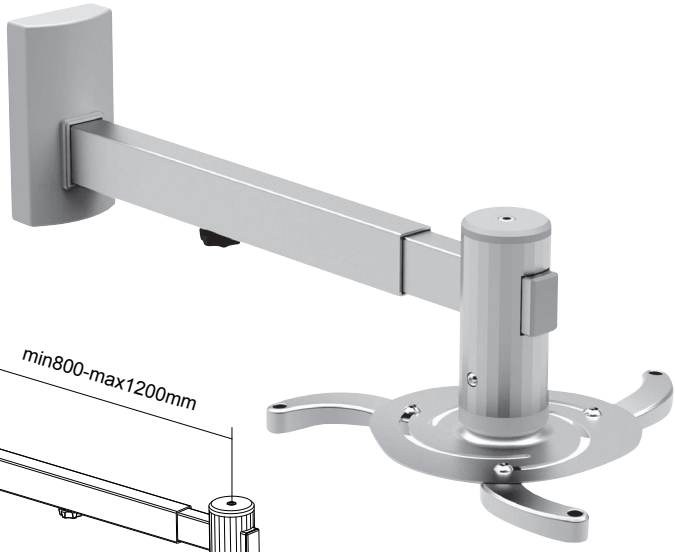

Vesta 152 Wandhalterung für Projektoren / Wall mount for projectors

23172

- Konzipiert für Projektoren mit geringer Entfernung vom Projektor zur Projektionsfläche /
Designed for short throw projectors
- Kabelmanagement /
Cable management

min Ø150mm- max Ø313mm

Vesta 65 / Vesta 120RA Wandhalterung für Projektoren / Wall mount for projectors

23170 23171

- Konzipiert für Projektoren mit geringer Entfernung vom Projektor zur Projektionsfläche / Designed for short throw projectors
- Solide Stahlkonstruktion für sicheren Halt / Solid steel construction for secured hold