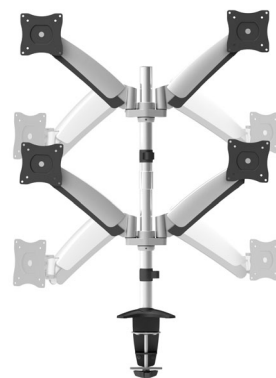

FLEXY DeskPro 27-1010 Q

23262