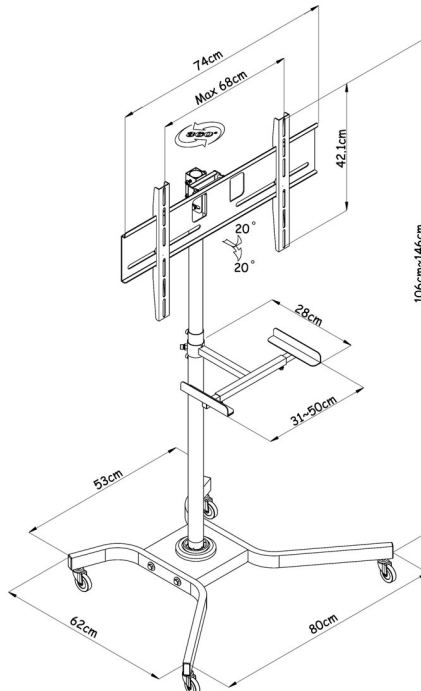

- Mobiler TV-Ständer mit verstellbarer Ablage/
  Mobile TV stand with extendable shelf
- Neigbar/drehbar für maximale Betrachtungs-
  flexibilität /
  Tilt and swivel for maximum viewing flexibility
- Höhenverstellbar/Height adjustable