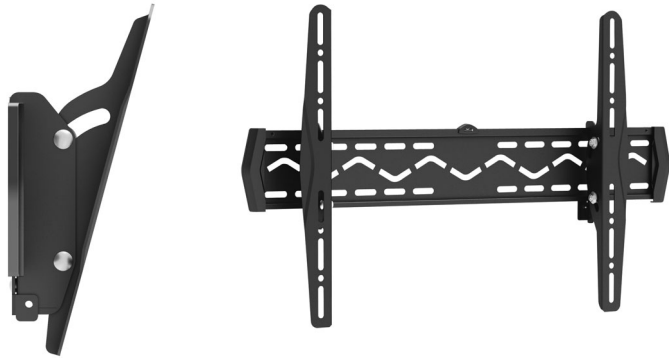

Plano Slim 37-2020T

23140

- Geringer Abstand zur Wand / Short distance to wall
- Integrierte Wasserwaage für einfache Installation / Integrated water level for easy installation
- Neigbar für maximale Betrachtungsflexibilität / Tilttable for maximum viewing flexibility
- Diebstahlschutz / Anti-theft system

Plano Slim 60-6040T

23141

- Geringer Abstand zur Wand / Short distance to wall
- Integrierte Wasserwaage für einfache Installation / Integrated water level for easy installation
- Neigbar für maximale Betrachtungsflexibilität / Tilttable for maximum viewing flexibility
- Diebstahlschutz / Anti-theft system