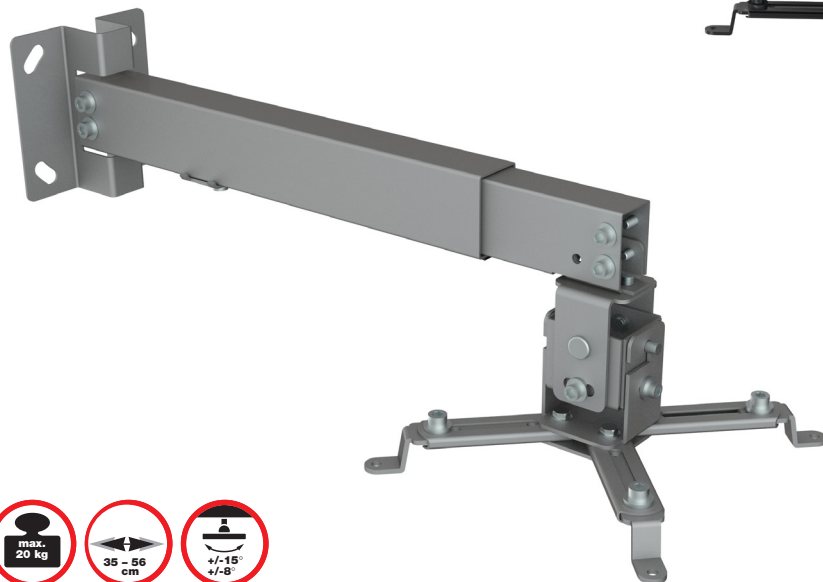

Vesta 152 Wandhalterung für Projektoren / Wall mount for projectors

23172

- Konzipiert für Projektoren mit geringer Entfernung vom Projektor zur Projektionsfläche /
Designed for short throw projectors
- Kabelmanagement /
Cable management

min Ø150mm- max Ø313mm

Vesta 65 / Vesta 120RA Wandhalterung für Projektoren / Wall mount for projectors

23170 23171

- Konzipiert für Projektoren mit geringer Entfernung vom Projektor zur Projektionsfläche / Designed for short throw projectors
- Solide Stahlkonstruktion für sicheren Halt / Solid steel construction for secured hold

23170

23171

Universal Wandhalterung Tapa / Universal wall mount Tapa

23054 23055 23056

- Effizientes Design und einfache Montage / Efficient Design and easy installation

- 23054/55/56:
Längenverstellbar von 35 bis 56 cm / Length adjustable 35 – 56 cm
Farben: weiß, schwarz, silber / Colours: white, black, silver

23082

- Stabiles und robustes Design mit einer hohen maximalen Lastaufnahme / Stable and solid design with high max. loading weight
- Max. VESA 400x200 / Max. VESA 400x200

Plano Flat 70-6040

23093

- Stabiles und robuste Design / Stable and solid design
- max. VESA: 600 x 400
- Geringer Wandabstand / Short distance to wall
- Wasserwaage / water level