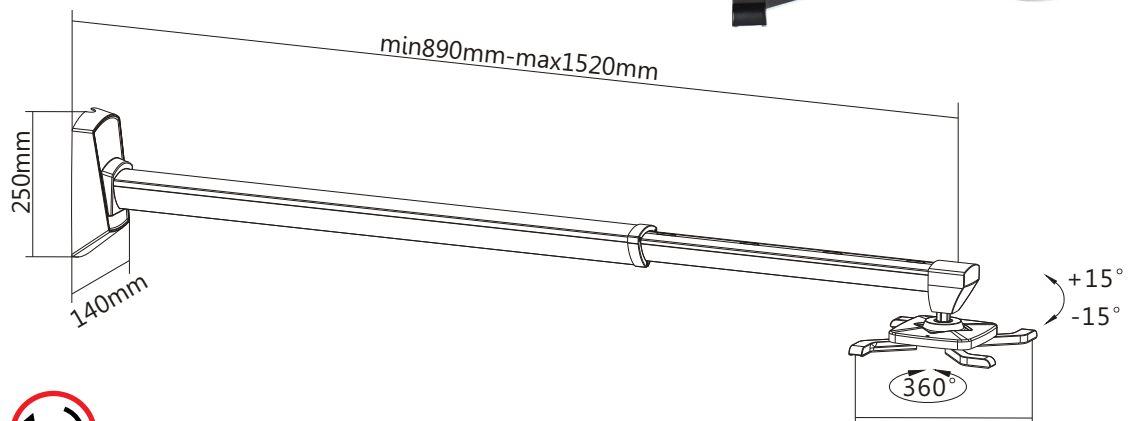

- RF-Fernbedienung inklusive / RF remote inclusive

- Max. Lastaufnahme / Max. loading weight: 50 kg

- Produktgröße / Unit size: 600 x 600 x 450 mm
- Abdeckplatte / Ceiling cover: 600 x 600 mm
- Max. Projektorgröße / Max. projector size: 510 x 510 mm
- Farbe: weiß / Colour: white
- Endlagenschalter justierbar / Adjustable end switches

Bemaßung der Projektor Lifte / Measurement of projector lifts (in cm)

Art.-Nr./Art. No.	Typ	A (max.)	A1 (min.)	B	C	D	E	F	G	H	I	J
23044	Caelos 100	100	43	45	40	7.5	40	40	5	45	45	30
23045	Caelos 200	200	49	45	40	7.5	40	40	5	45	45	30
23046	Caelos 300	300	55	45	40	7.5	40	40	5	45	45	30
23047	Caelos 300X	300	75	47	43	7.5	43	46	5	60	60	50

min Ø150mm- max Ø313mm

Vesta 65 / Vesta 120RA Wandhalterung für Projektoren / Wall mount for projectors

23170 23171

- Konzipiert für Projektoren mit geringer Entfernung vom Projektor zur Projektionsfläche / Designed for short throw projectors
- Solide Stahlkonstruktion für sicheren Halt / Solid steel construction for secured hold