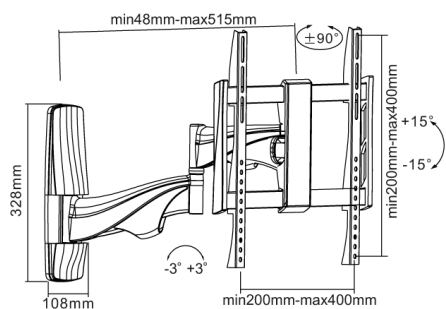

37-70" 94-178 cm, max. 50 kg, VESA 200x200, 300x300, 400x200, 400x400, 600x400, 62-475 mm, ±90°/±90°

Flexo Elegant 37-2020T

23113

- Hochwertige Aluminium Wandhalterung / High end aluminum wall mount
- Bereits fertig montiert für schnelle und einfache Montage / Comes pre-assembled for quick and easy installation
- Voll bewegliche Wandhalterung / Full motion wall mount

17-37" 43-94 cm, max. 30 kg, VESA 75x75, 100x100, 200x200, 48-512 mm, ±15°/±15°, ±90°/±90°

Plexo Elegant 42-4040T

23156

- Hochwertige Aluminium Wandhalterung / High end aluminum wall mount
- Bereits fertig montiert für schnelle und einfache Montage / Comes pre-assembled for quick and easy installation
- Voll bewegliche Wandhalterung / Full motion wall mount