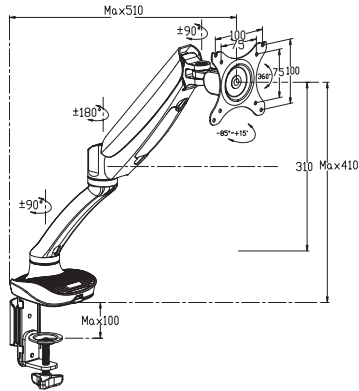

FLEXY DeskPro 27-1010 D

23261

- Drehbar für Hoch- und Querformat / Rotatable for portrait and landscape view
- Armlänge 60,2 cm / Arm length 60,2 cm
- Stabiles Aluminium Design / Stable aluminum design
- Gasfeder - Mechanismus / Gas spring mechanism
- Max Lastaufnahme 9 kg pro Arm / Max loading weight 9 kg per arm

FLEXY DeskPro 27-1010 Q

23262

- Drehbar für Hoch- und Querformat / Rotatable for portrait and landscape view
- Armlänge 30 cm / Arm length 30 cm
- Stabiles Aluminium Design / Stable aluminum design
- Gasfeder - Mechanismus / Gas spring mechanism
- Max Lastaufnahme 9 kg pro Arm / Max loading weight 9 kg per arm

FLEXP DeskPro 27-1010 L

23263

- Drehbar für Hoch- und Querformat / Rotatable for portrait and landscape view
- Armlänge 51 cm / Arm length 51 cm
- Stabiles Aluminium Design / Stable aluminum design
- Gasfeder - Mechanismus / Gas spring mechanism
- Integrierter Lautsprecher und USB Anschluss / Integrated speaker and USB port