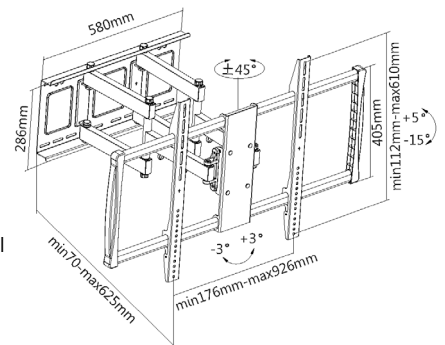

- Stabiles und robustes Design mit einer hohen maximalen Lastaufnahme/
  Stable and solid design with high max loading weight.
- Für besonders große TVs bis zu einer Bilddiagonale von 100" / For big TV screens up to 100" diagonal
- Voll bewegliche Wandhalterung/
  Full motion wall mount