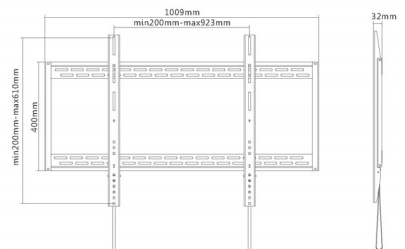

100mm

100mm

±10°

±15°

min 225mm-max 316mm

• Effizientes Design und einfache Montage /
Efficient Design and easy installation

• 23054/55/56:
Höhenverstellbar von 43 bis 65 cm/
Height adjustable 43 – 65 cm
Farben: weiß, schwarz, silber /
Colours: white, black, silver

23082

- Stabiles und robustes Design mit einer hohen maximalen Lastaufnahme / Stable and solid design with high max. loading weight
- Max. VESA 400x200 / Max. VESA 400x200

Plano Flat 70-6040

23093

- Stabiles und robuste Design / Stable and solid design
- max. VESA: 600 x 400
- Geringer Wandabstand / Short distance to wall
- Wasserwaage / water level

Plano Flat 70-6040T

23094

- Stabiles und robuste Design / Stable and solid design
- max. VESA: 600 x 400
- Wasserwaage / water level

Plano Flat 71-15

23085

- Stabiles und robustes Design mit einer hohen maximalen Lastaufnahme / Stable and solid design with high max. loading weight
- Max. VESA 800x400 / Max. VESA 800x400

Plano Flat 100-9060

23091

- Stabiles und robustes Design mit einer hohen maximalen Lastaufnahme / Stable and solid design with high max loading weight
- Für besonders große TVs bis zu einer Bilddiagonale von 100" / For big TV screens up to 100" diagonal
- Max Vesa 900x600