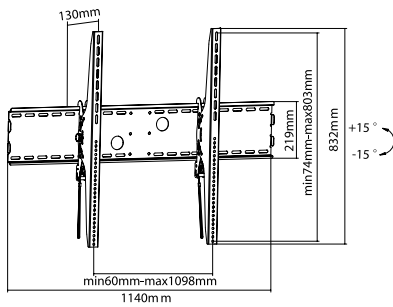

Plano Flat 100-10080T

23092

- Stabiles und robustes Design mit einer hohen maximalen Lastaufnahme/
  Stable and solid design with high max loading weight
- Für besonders große TVs bis zu einer Bilddiagonale von 100"/
  For big TV screens up to 100" diagonal
- Max Vesa 1000x800

Plano Flat Small 40 / 40 B

23079 23078

- Einfache Installation /
  Easy installation
- Kostengünstige Alternative /
  Cost-effective alternative

Plano Portrait 70-4060

23166

- Fixe Universale Halterung für TVs und Bildschirme für Porträtansicht/
  Fixed Universal mount TVs and screens for portrait view
- Anti-Diebstahl-Sicherung /
  Anti-Theft (lockable)