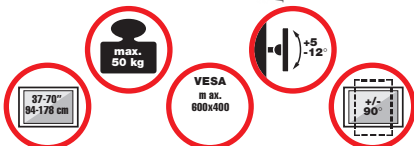

- Universaler TV Stand für Video Conferencing / Universal TV Stand for Video Conferencing
- Höhenverstellbar (TV, Ablage, Kamerahalterung) / Height adjustable (TV, shelf, camera holder)
- Elegante Alu-Konstruktion / Elegant aluminum construction
- Schnelle und einfache Montage / Easy and quick installation
- Kabelmanagement / Cable management