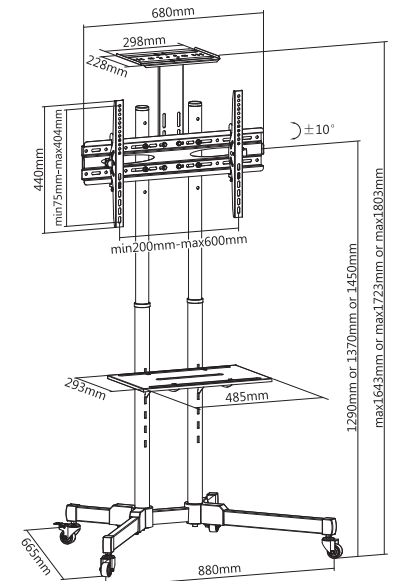

TV Stand 70VC-Shelf

23210

- Universaler TV Stand für Video Conferencing / Universal TV Stand for Video Conferencing
- Höhenverstellbar (TV, Ablage, Kamerahalterung) / Height adjustable (TV, shelf, camera holder)
- Elegante Alu-Konstruktion / Elegant aluminum construction
- Schnelle und einfache Montage / Easy and quick installation
- Kabelmanagement / Cable management

TV Stand 100VC-Shelf

23211

- Universaler TV Stand für Video Conferencing / Universal TV Stand for Video Conferencing
- Höhenverstellbar (TV, Ablage, Kamerahalterung) / Height adjustable (TV, shelf, camera holder)
- Elegante Alu-Konstruktion / Elegant aluminum construction
- Schnelle und einfache Montage / Easy and quick installation
- Kabelmanagement / Cable management

TV Stand 70VCE-Shelf

23218

- Universaler TV Stand für Video Conferencing / Universal TV Stand for Video Conferencing
- Höhenverstellbar / Height adjustable: TV (129/137/145 cm), Ablage, Kamerahalterung TV (129/137/145 cm), shelf, camera holder
- Kabelmanagement / Cable management