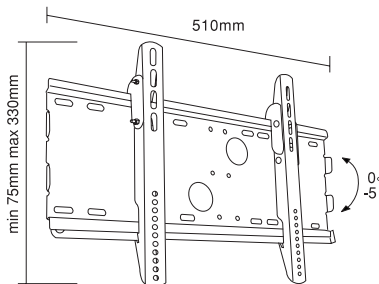

- Stabiles und robustes Design mit einer hohen maximalen Lastaufnahme / Stable and solid design with high max. loading weight
- Max. VESA 400x200 / Max. VESA 400x200