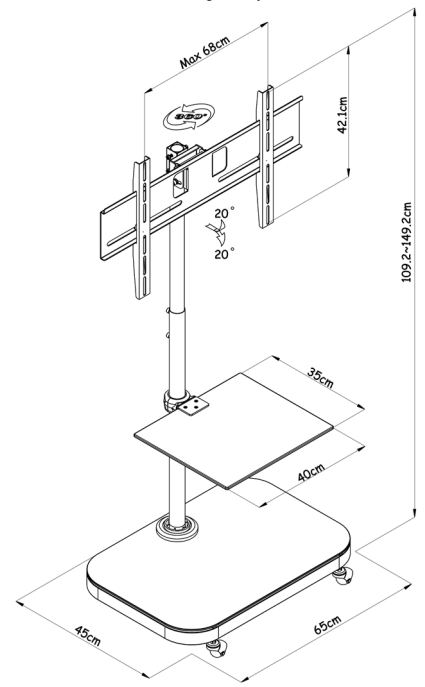

- Mobiler TV-Ständer mit Glasablage/
  Mobile TV stand with glass shelf
- Neigbar/drehbar für maximale Betrachtungs-
  flexibilität /
  Tilt and swivel for maximum viewing flexibility
- Höhenverstellbar/Height adjustable