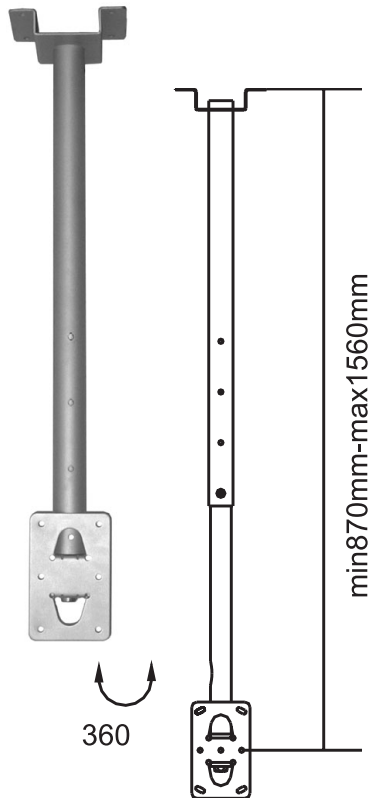

23-63"
58-160 cm

max.
75 kg

500-
900
mm

360°

Pallas Extend 150 23121

- Stabiles und robustes Design mit einer hohen maximalen Lastaufnahme / Stable and solid design with high max. loading weight
- Höhenverstellbar / Height adjustable