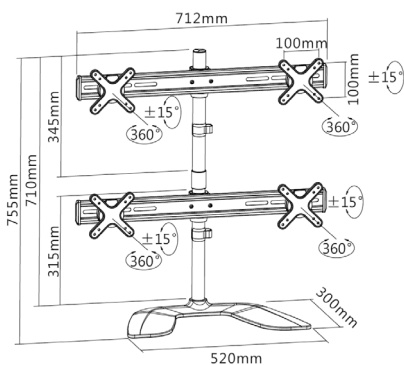

- Drehbar für Hoch- und Querformat / Rotatable for portrait and landscape view
- Stabiles Aluminium Design / Stable aluminum design
- Max Lastaufnahme 8 kg pro Arm / Max loading weight 8 kg per arm