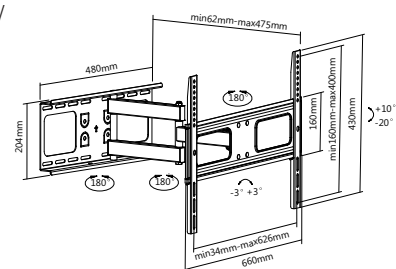

23124

- Adapterplatte für TVs mit größerer VESA / Adapter plate for TVs with bigger VESA
- Geeignet für / fits: Wandhalterung / Wall mount Flexo Pro

PLEKO 70-6040T

23160

- Stabiles und robustes Design / Stable and solid design
- Voll bewegliche Wandhalterung / Full motion wall mount
- Integrierte Wasserwaage für einfache Installation / Integrated water level for easy installation