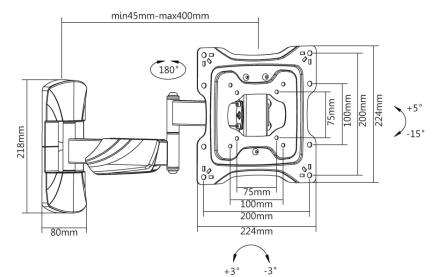

- Voll bewegliche Universale Halterung für TVs und Bildschirme / Full motion universal wall mount for TVs and displays
- Kabelmanagement / Cable management