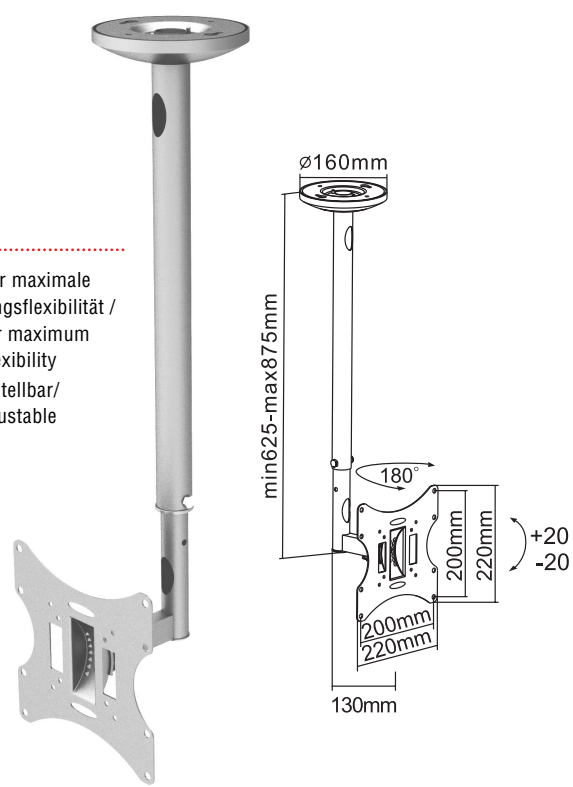

Slim 70-8080

23147

- Geringer Abstand zur Wand / Short distance to wall
- Integrierte Wasserwaage für einfache Installation / Integrated water level for easy installation

Slim 42-4040T

23150

- Geringer Abstand zur Wand / Short distance to wall
- Neigbar für maximale Betrachtungsflexibilität / Tilttable for maximum viewing flexibility

Slim 63-8040T

23151

- Geringer Abstand zur Wand / Short distance to wall
- Neigbar für maximale Betrachtungsflexibilität / Tilttable for maximum viewing flexibility

TV Deckenhalterungen / TV ceiling mounts

Pallas Extend 85 23122

- Neigbar für maximale Betrachtungsflexibilität / Tilttable for maximum viewing flexibility
- Höhenverstellbar / Height adjustable

17-37"
44-94 cm

max.
30 kg

VESA
50/75/
100/200/
200x100