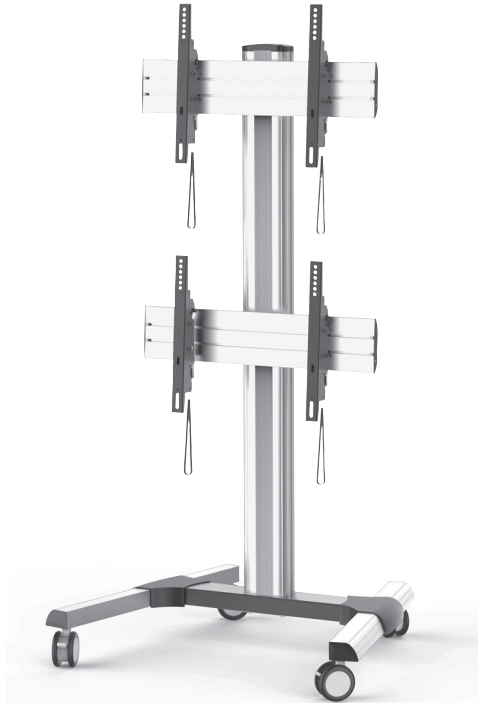

TV Stand 70VCE-Shelf

23218

- Universaler TV Stand für Video Conferencing / Universal TV Stand for Video Conferencing
- Höhenverstellbar / Height adjustable: TV (129/137/145 cm), Ablage, Kamerahalterung TV (129/137/145 cm), shelf, camera holder
- Kabelmanagement / Cable management

Video Wall TV Stand 55D

23215

- Universaler TV Stand für Video Walls / Universal TV Stand for Video Walls
- Elegante Alu-Konstruktion / Elegant aluminum construction
- Schnelle und einfache Montage / Easy and quick installation
- Kabelmanagement / Cable management
- Einzelne TV Stands kombinierbar durch Adapterplatten (mitgeliefert) / Single TV Stands connectable via adapter plates (included)