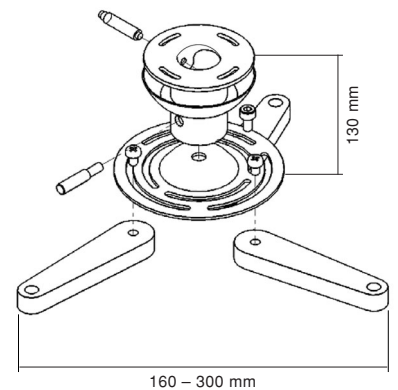

100mm

100mm

±10°

±15°

min 225mm-max 316mm

• Effizientes Design und einfache Montage /
Efficient Design and easy installation

• 23054/55/56:
Höhenverstellbar von 43 bis 65 cm/
Height adjustable 43 – 65 cm
Farben: weiß, schwarz, silber /
Colours: white, black, silver

• 23059/60:
Verstellbare Länge/
adjustable length
73 – 120 cm
Farben: silber, weiß
Colours: silver, white

max. 20 kg

43 - 65 cm

±15° / ±8°

max. 20 kg

73 - 120 cm

±10° / ±15°

Supra 160 / Supra 380 / Supra 610-930 / Supra 850-1170

23050 23051 23052 23053

- 23050/51:
 - Universal Deckenhalterung / Universal ceiling mount
 - Professionelles Design und einfache Montage / Professional Design and easy installation
 - Solide und robuste Konstruktion für sicheren Halt / Stable and solid construction
- 23052/53:
 - Universal Deckenhalterung / Universal ceiling mount
 - Professionelles Design und einfache Montage / Professional Design and easy installation
 - Höhenverstellbar / Height adjustable
 - Solide und robuste Konstruktion für sicheren Halt / Stable and solid construction

Perseus

23065

- Bereits fertig montiert für schnelle und einfache Montage / Comes pre-assembled for quick and easy installation
- Diebstahlschutz / Anti-theft system

Medusa

23057

- Universal Deckenhalterung / Universal ceiling mount
- Effizientes Design und einfache Montage / Efficient Design and easy installation
- Feste Höhe von 130 mm / Fixed height of 130 mm