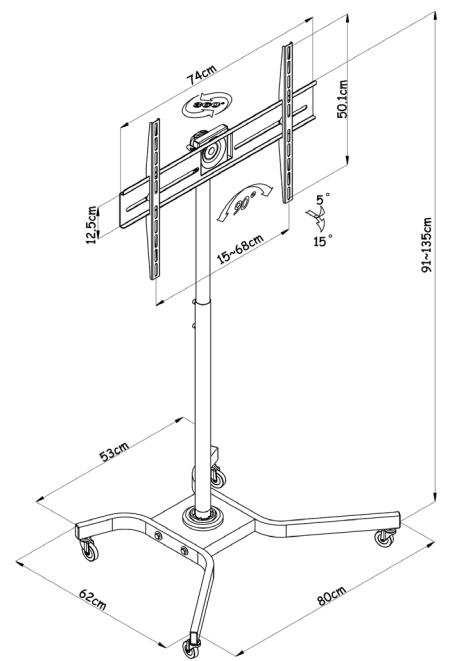

- Mobiler TV-Ständer für Hoch- und Querformat/
  Mobile TV stand for portrait and landscape view
- Neigbar/drehbar für maximale Betrachtungs-
  flexibilität /
  Tilt and swivel for maximum viewing flexibility
- Höhenverstellbar/Height adjustable