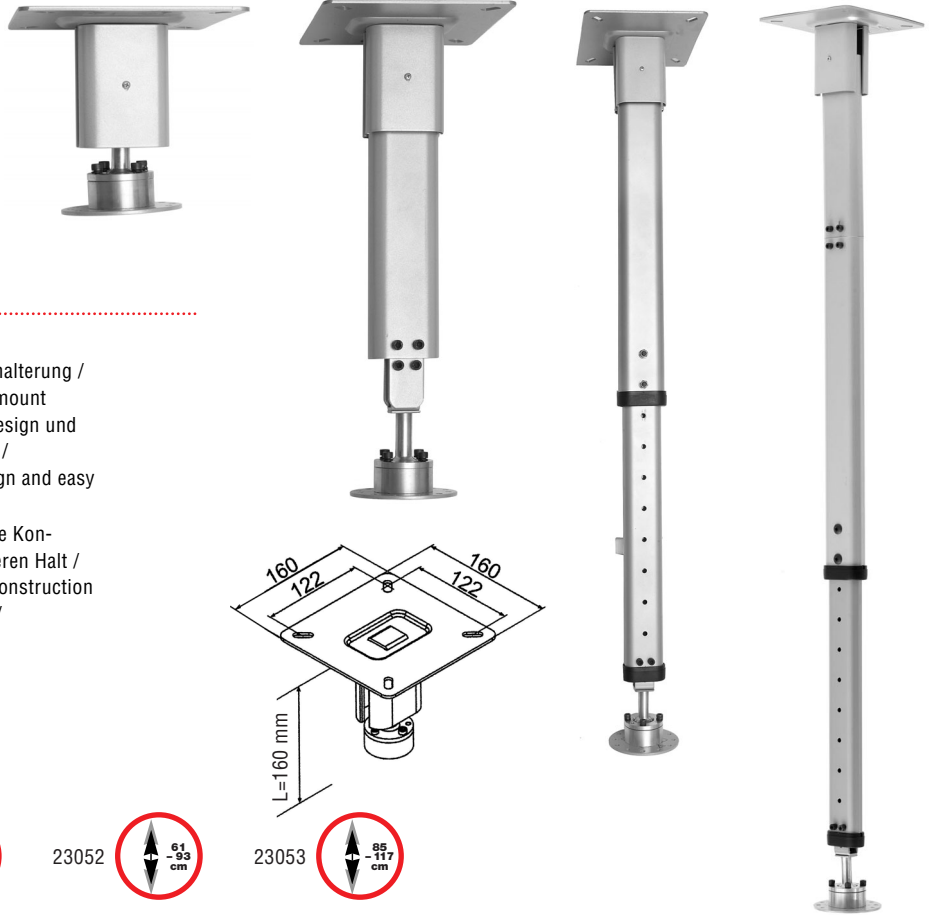

Erklärung Vesa :

Die VESA-Norm ist ein Befestigungs-Standard von LCD-/Plasma-Geräten, die sich international durchgesetzt hat. Zur einfachen Erklärung was diese Norm aussagt ist es nötig, dass Sie sich Ihre Befestigungsmöglichkeit an der Rückseite von LCD-, TFT- & Plasma-Monitoren ansehen. Sie können die VESA-Norm sehr einfach selber herausfinden. Nehmen Sie den Abstand der horizontalen und vertikalen Gewindebohrung, jeweils mittig in Millimeter gemessen. Ein Beispiel: Der Abstand der Gewindebohrungen horizontal beträgt 150mm, der vertikale Abstand ist 100mm, so haben Sie die VESA-Norm 150x100. Finden Sie mit Hilfe der VESA-Norm einfach die richtige Halterung für Ihr Gerät.

VESA ist ein eingetragenes Warenzeichen ®

Description Vesa:

The VESA standard is a standard used for the mounting of LCD/ Plasma devices, which has prevailed internationally. For a simple explanation to what the standard is, you must take a look at the back of the LCD, TFT and Plasma Screens. It is easy for you to find out the VESA standard of your device yourself. Take the distance between the horizontal and vertical threaded holes. The measurement must be taken from the middle of the holes in Millimetres. For example the distance between the horizontal threaded holes measures 150mm, the vertical distance measures 100mm, so you have the VESA standard of 150 x 100. Use the VESA standard as a simple method to find the right holder for your device.

23050 23051 23052 23053

- 23050/51:
 - Universal Deckenhalterung / Universal ceiling mount
 - Professionelles Design und einfache Montage / Professional Design and easy installation
 - Solide und robuste Konstruktion für sicheren Halt / Stable and solid construction
- 23052/53:
 - Universal Deckenhalterung / Universal ceiling mount
 - Professionelles Design und einfache Montage / Professional Design and easy installation
 - Höhenverstellbar / Height adjustable
 - Solide und robuste Konstruktion für sicheren Halt / Stable and solid construction