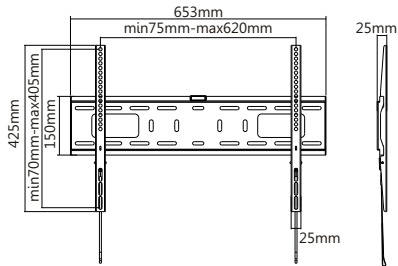

23082

- Stabiles und robustes Design mit einer hohen maximalen Lastaufnahme / Stable and solid design with high max. loading weight
- Max. VESA 400x200 / Max. VESA 400x200

Plano Flat 70-6040

23093

- Stabiles und robuste Design / Stable and solid design
- max. VESA: 600 x 400
- Geringer Wandabstand / Short distance to wall
- Wasserwaage / water level

Plano Flat 70-6040T

23094

- Stabiles und robuste Design / Stable and solid design
- max. VESA: 600 x 400
- Wasserwaage / water level

Plano Flat 71-15

23085

- Stabiles und robustes Design mit einer hohen maximalen Lastaufnahme / Stable and solid design with high max. loading weight
- Max. VESA 800x400 / Max. VESA 800x400