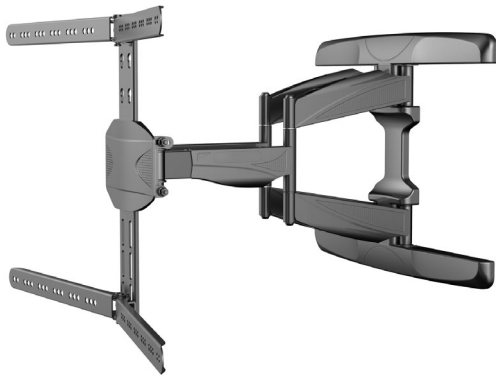

VESA is a registered trademark ®

Universal Deckenhalterung Tapa / universal ceiling mount Tapa

23054 23055 23056 23059 23060

min 430mm-max 650mm

±15°

min 225mm-max 315mm

±8°

min 730mm - max 1200mm

17-37" 43-94 cm, max. 30 kg, VESA 75x75, 100x100, 200x200, 48-512 mm, ±15°/±15°, ±90°/±90°

Plexo Elegant 42-4040T

23156

- Hochwertige Aluminium Wandhalterung / High end aluminum wall mount
- Bereits fertig montiert für schnelle und einfache Montage / Comes pre-assembled for quick and easy installation
- Voll bewegliche Wandhalterung / Full motion wall mount

23-42" 81-182 cm, max. 30 kg, VESA 200x200, 400x200, 400x400, 48-515 mm, ±15°/±15°, ±90°/±90°

Plexo Elegant 60-6040T

23157

- Hochwertige Aluminium Wandhalterung / High end aluminum wall mount
- Bereits fertig montiert für schnelle und einfache Montage / Comes pre-assembled for quick and easy installation
- Voll bewegliche Wandhalterung / Full motion wall mount

32-60" 81-183 cm, max. 45 kg, VESA 200x200, 400x200, 400x400, 600x400, 50-444 mm, ±15°/±15°, ±60°/±60°

Plexo Curved 65-6040T

23159

- Stabiles und robustes Design/
Stable and solid design
- Die Arme der Halterung lassen sich der Wölbung eines Curved TV anpassen. Ebenso verwendbar für normale Flachbildschirme ohne Wölbung/
The arms of the mount can be adjusted to the curve of a Curved TV and can also be used for normal flat TVs
- Voll bewegliche Wandhalterung/
Full motion wall mount