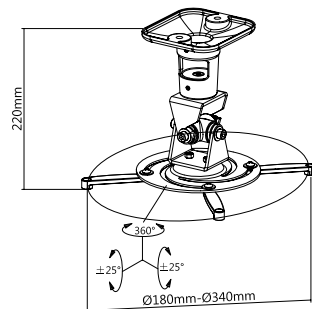

23066

- Perfekt für Dachsträgen / Perfect for inclined ceilings
- Höhenverstellbar / Height adjustable

Supvex

23067

- Einfache Montage / Easy Installation
- Feste Höhe von 22 cm / Fixed height of 22 cm
- Sehr flexibel / Very flexible

Caelos 100/200/300/300X

23044 23045 23046 23047

- RF-Fernbedienung inklusive / RF remote inclusive
- Max. Lastaufnahme / Max. loading weight: 18 kg
- Produktgröße / Unit size: 450 x 450 x 250 mm
- Abdeckplatte / Ceiling cover: 450 x 450 mm
- Max. Projektorgröße / Max. projector size: 390 x 390 mm
- Farbe: weiß / Colour: white
- Endlagenschalter justierbar / Adjustable end switches