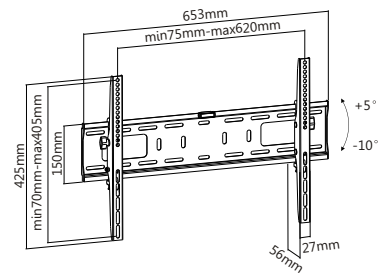

Plano Flat 70-6040T

23094

- Stabiles und robuste Design / Stable and solid design
- max. VESA: 600 x 400
- Wasserwaage / water level