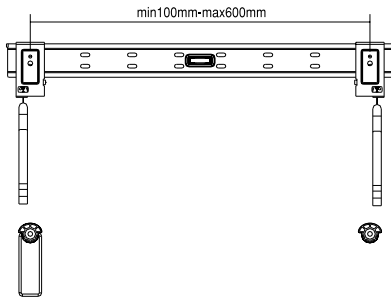

Slim 70-8040

23144

- Geringer Abstand zur Wand / Short distance to wall

Slim 60-6060

23146

- Geringer Abstand zur Wand / Short distance to wall
- Integrierte Wasserwaage für einfache Installation / Integrated water level for easy installation

Slim 70-8080

23147

- Geringer Abstand zur Wand / Short distance to wall
- Integrierte Wasserwaage für einfache Installation / Integrated water level for easy installation

Slim 42-4040T

23150

- Geringer Abstand zur Wand / Short distance to wall
- Neigbar für maximale Betrachtungsflexibilität / Tilttable for maximum viewing flexibility