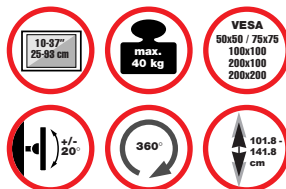

- Mobiler TV-Ständer mit Glasablage/
  Mobile TV stand with glass shelf
- Neigbar/drehbar für maximale Betrachtungs-
  flexibilität /
  Tilt and swivel for maximum viewing flexibility
- Höhenverstellbar/Height adjustable