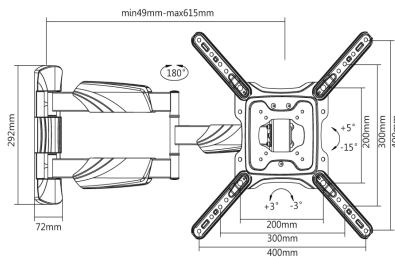

100mm

100mm

±10°

±15°

min 225mm-max 316mm

• Effizientes Design und einfache Montage /
Efficient Design and easy installation

• 23054/55/56:
Höhenverstellbar von 43 bis 65 cm/
Height adjustable 43 – 65 cm
Farben: weiß, schwarz, silber /
Colours: white, black, silver

FLEXP 42-2020T3P

23116

- Voll bewegliche Universale Halterung für TVs und Bildschirme / Full motion universal wall mount for TVs and displays
- Kabelmanagement / Cable management

FLEXY 55-4040T

23117

- Voll bewegliche Universale Halterung für TVs und Bildschirme / Full motion universal wall mount for TVs and displays
- Kabelmanagement / Cable management