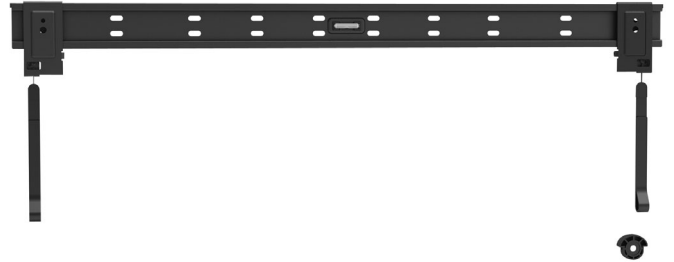

Plano Slim 63-8040T

23142

- Geringer Abstand zur Wand / Short distance to wall
- Integrierte Wasserwaage für einfache Installation / Integrated water level for easy installation
- Neigbar für maximale Betrachtungsflexibilität / Tilttable for maximum viewing flexibility

Slim 70-8040

23144

- Geringer Abstand zur Wand / Short distance to wall

Slim 60-6060

23146

- Geringer Abstand zur Wand / Short distance to wall
- Integrierte Wasserwaage für einfache Installation / Integrated water level for easy installation

Slim 70-8080

23147

- Geringer Abstand zur Wand / Short distance to wall
- Integrierte Wasserwaage für einfache Installation / Integrated water level for easy installation

Slim 42-4040T

23150

- Geringer Abstand zur Wand / Short distance to wall
- Neigbar für maximale Betrachtungsflexibilität / Tilttable for maximum viewing flexibility