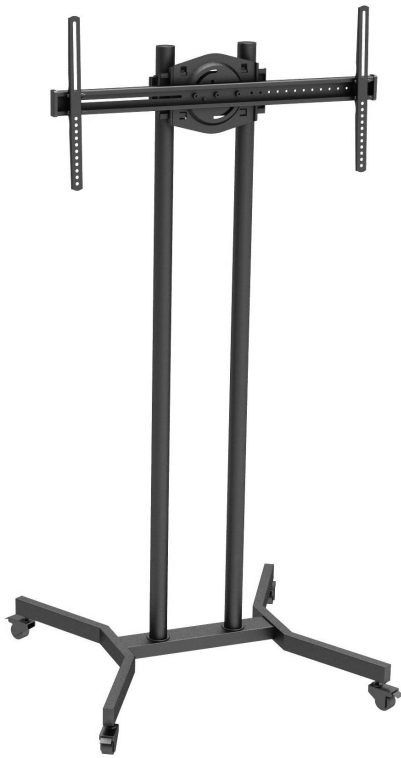

TV Stand 42P-Shelf Extend 23203

- Mobiler TV-Ständer mit verstellbarer Ablage/
Mobile TV stand with extendable shelf
- Neigbar/drehbar für maximale Betrachtungs-
flexibilität /
Tilt and swivel for maximum viewing flexibility
- Höhenverstellbar/Height adjustable

TV Stand 42P 23204

- Mobiler TV-Ständer für Hoch- und Querformat/
Mobile TV stand for portrait and landscape view
- Neigbar/drehbar für maximale Betrachtungs-
flexibilität /
Tilt and swivel for maximum viewing flexibility
- Höhenverstellbar/Height adjustable

TV Stand 55P

23201

- Mobiler TV-Ständer für Hoch- und Querformat/
Mobile TV stand for portrait and landscape view
- Drehbar für maximale Betrachtungsflexibilität /
Swivel for maximum viewing flexibility
- Höhenverstellbar/Height adjustable

TV Stand 37P-Shelf

23205

- Mobiler TV-Ständer mit Glasablage/
Mobile TV stand with glass shelf
- Neigbar/drehbar für maximale Betrachtungs-
flexibilität /
Tilt and swivel for maximum viewing flexibility
- Höhenverstellbar/Height adjustable