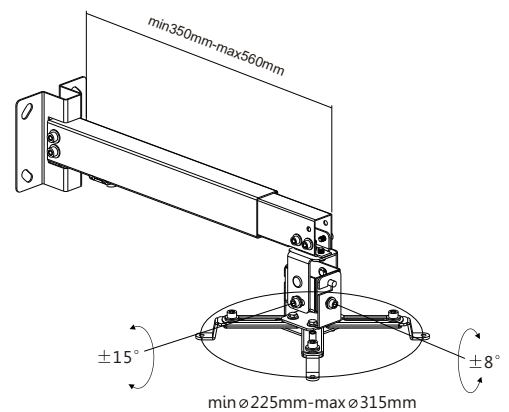

min Ø150mm- max Ø313mm

Vesta 65 / Vesta 120RA Wandhalterung für Projektoren / Wall mount for projectors

23170 23171

- Konzipiert für Projektoren mit geringer Entfernung vom Projektor zur Projektionsfläche / Designed for short throw projectors
- Solide Stahlkonstruktion für sicheren Halt / Solid steel construction for secured hold

23170

23171

Universal Wandhalterung Tapa / Universal wall mount Tapa

23054 23055 23056

- Effizientes Design und einfache Montage / Efficient Design and easy installation

- 23054/55/56:
Längenverstellbar von 35 bis 56 cm / Length adjustable 35 – 56 cm
Farben: weiß, schwarz, silber / Colours: white, black, silver