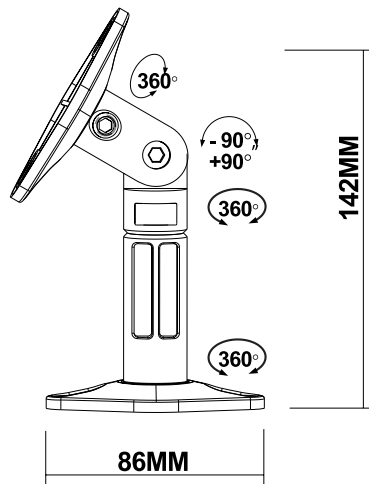

Sono 2.1

23180 23181

Sono 5.1

23182 23183

- Erhältlich als Sono 2.1 und Sono 5.1 / Available as Sono 2.1 and Sono 5.1
- Lieferumfang: 2.1 = 2 Halterungen / Content of delivery 2.1 = 2 brackets 5.1 = 5 Halterungen / 5.1 = 5 brackets