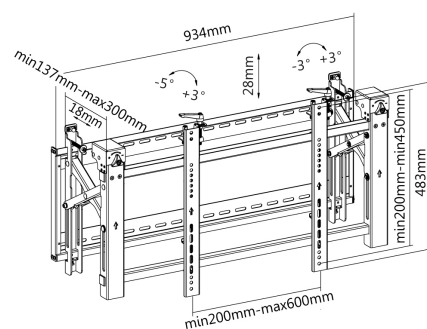

- Universale Halterung für Video Walls / Universal mount for video walls
- Einfache Montage / Easy installation
- Diebstahlsicherung / Anti Theft System
- Mit Pop-Out Funktion / With Pop-Out function