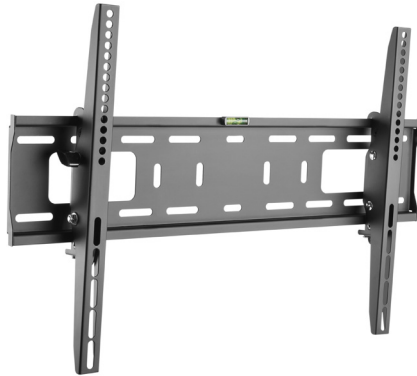

min Ø150mm- max Ø313mm

Vesta 65 / Vesta 120RA Wandhalterung für Projektoren / Wall mount for projectors

23170 23171

- Konzipiert für Projektoren mit geringer Entfernung vom Projektor zur Projektionsfläche / Designed for short throw projectors
- Solide Stahlkonstruktion für sicheren Halt / Solid steel construction for secured hold

23082

- Stabiles und robustes Design mit einer hohen maximalen Lastaufnahme / Stable and solid design with high max. loading weight
- Max. VESA 400x200 / Max. VESA 400x200

Plano Flat 70-6040

23093

- Stabiles und robuste Design / Stable and solid design
- max. VESA: 600 x 400
- Geringer Wandabstand / Short distance to wall
- Wasserwaage / water level

Plano Flat 70-6040T

23094

- Stabiles und robuste Design / Stable and solid design
- max. VESA: 600 x 400
- Wasserwaage / water level

Plano Flat 71-15

23085

- Stabiles und robustes Design mit einer hohen maximalen Lastaufnahme / Stable and solid design with high max. loading weight
- Max. VESA 800x400 / Max. VESA 800x400

Plano Flat 100-9060

23091

- Stabiles und robustes Design mit einer hohen maximalen Lastaufnahme / Stable and solid design with high max loading weight
- Für besonders große TVs bis zu einer Bilddiagonale von 100" / For big TV screens up to 100" diagonal
- Max Vesa 900x600