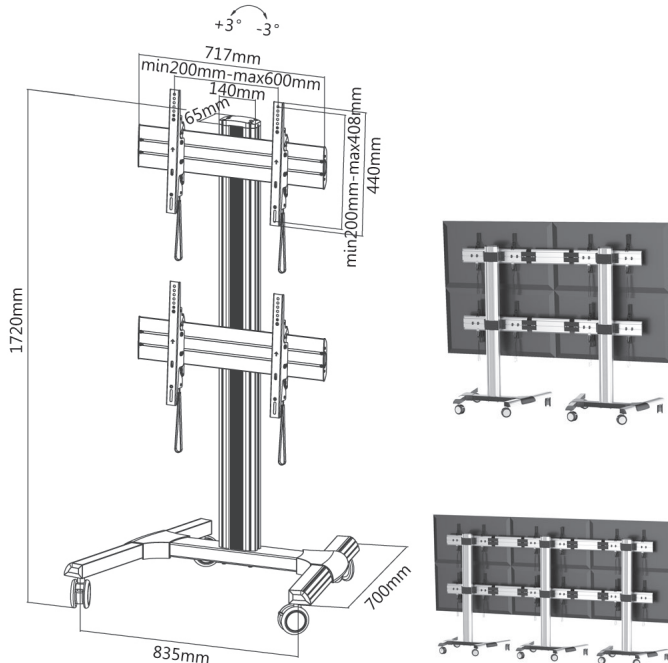

- Universaler TV Stand für Video Walls / Universal TV Stand for Video Walls
- Elegante Alu-Konstruktion / Elegant aluminum construction
- Schnelle und einfache Montage / Easy and quick installation
- Kabelmanagement / Cable management
- Einzelne TV Stands kombinierbar durch Adapterplatten (mitgeliefert) / Single TV Stands connectable via adapter plates (included)