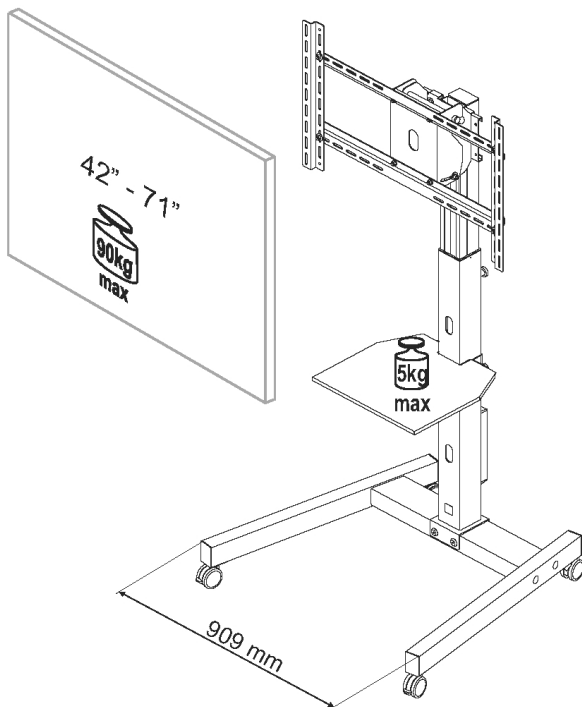

- Mobiler TV Stand für große TVs/
  Mobile TV stand for big TV screens
- Neig- und höhenverstellbar/
  Tilt and height adjustable.
- Inklusive Laptop Ablage und Stromanschlüsse/
  Inclusive laptop shelf and power sockets