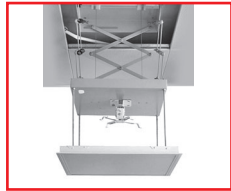

HALTERUNGEN
MOUNTS

reflecta[®]

- Deckenhalterungen für Projektoren /
Ceiling mounts for projectors4
- Deckenlifte für Projektoren /
Ceiling lifts for projectors7
- Wandhalterungen für Projektoren /
Wall mounts for projectors8
- TV-Wandhalterungen / TV wall mounts10
 - Plano Flat10
 - Plano Video Wall13
 - Flexo / Plexo14
 - SLIM19
- TV-Deckenhalterungen /
TV ceiling mounts23
- TV Stands25
- Monitor-Halterungen /
Monitor supports32
- Tablet & Smartphone Halter /
Tablet & smartphone holders36
- Ergonomie-Produkte /
Ergonomic products41
- Universal-Lautsprecherhalterungen /
Universal speaker brackets42

Erklärung Vesa :

Die VESA-Norm ist ein Befestigungs-Standard von LCD-/Plasma-Geräten, die sich international durchgesetzt hat. Zur einfachen Erklärung was diese Norm aussagt ist es nötig, dass Sie sich Ihre Befestigungsmöglichkeit an der Rückseite von LCD-, TFT- & Plasma-Monitoren ansehen. Sie können die VESA-Norm sehr einfach selber herausfinden. Nehmen Sie den Abstand der horizontalen und vertikalen Gewindebohrung, jeweils mittig in Millimeter gemessen. Ein Beispiel: Der Abstand der Gewindebohrungen horizontal beträgt 150mm, der vertikale Abstand ist 100mm, so haben Sie die VESA-Norm 150x100. Finden Sie mit Hilfe der VESA-Norm einfach die richtige Halterung für Ihr Gerät.