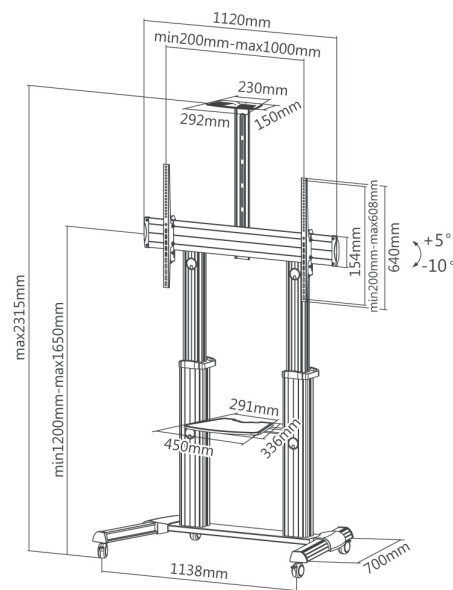

- Universaler TV Stand für Video Conferencing / Universal TV Stand for Video Conferencing
- Höhenverstellbar (TV, Ablage, Kamerahalterung) / Height adjustable (TV, shelf, camera holder)
- Elegante Alu-Konstruktion / Elegant aluminum construction
- Schnelle und einfache Montage / Easy and quick installation
- Kabelmanagement / Cable management