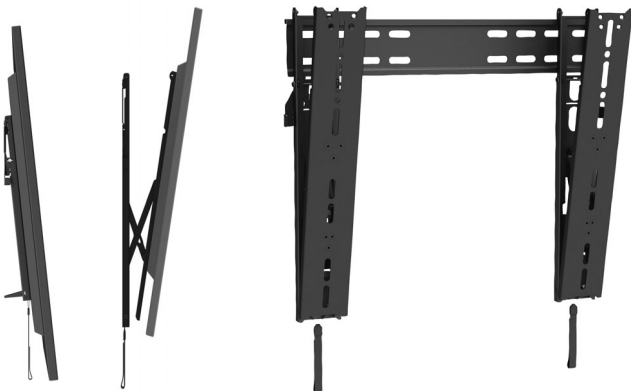

Slim 70-8080

23147

- Geringer Abstand zur Wand / Short distance to wall
- Integrierte Wasserwaage für einfache Installation / Integrated water level for easy installation

Slim 42-4040T

23150

- Geringer Abstand zur Wand / Short distance to wall
- Neigbar für maximale Betrachtungsflexibilität / Tilttable for maximum viewing flexibility

Slim 63-8040T

23151

- Geringer Abstand zur Wand / Short distance to wall
- Neigbar für maximale Betrachtungsflexibilität / Tilttable for maximum viewing flexibility

TV Deckenhalterungen / TV ceiling mounts