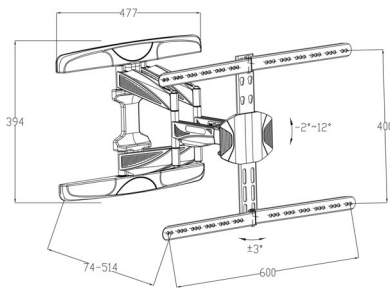

- Stabiles und robustes Design/
  Stable and solid design
- Die Arme der Halterung lassen sich der Wölbung eines Curved TV anpassen. Ebenso verwendbar für normale Flachbildschirme ohne Wölbung/
  The arms of the mount can be adjusted to the curve of a Curved TV and can also be used for normal flat TVs
- Voll bewegliche Wandhalterung/
  Full motion wall mount