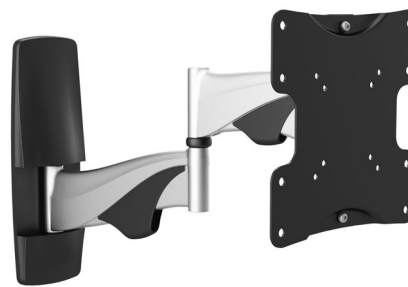

FLEXY Pro

23105

- Stabiles und robustes Design mit hoher maximaler Lastaufnahme / Stable and solid Design with high maximum loading weight
- Voll bewegliche Wandhalterung / Full motion wall mount

Adapterplatte für / Adapter plate for FLEXY Pro

23124

- Adapterplatte für TVs mit größerer VESA / Adapter plate for TVs with bigger VESA
- Geeignet für / fits: Wandhalterung / Wall mount Flexo Pro

PLEKO 70-6040T

23160

- Stabiles und robustes Design / Stable and solid design
- Voll bewegliche Wandhalterung / Full motion wall mount
- Integrierte Wasserwaage für einfache Installation / Integrated water level for easy installation

37-70" 94-178 cm, max. 50 kg, VESA 200x200, 300x300, 400x200, 400x400, 600x400, 62-475 mm, ±90°/±90°

Flexo Elegant 37-2020T

23113

- Hochwertige Aluminium Wandhalterung / High end aluminum wall mount
- Bereits fertig montiert für schnelle und einfache Montage / Comes pre-assembled for quick and easy installation
- Voll bewegliche Wandhalterung / Full motion wall mount

17-37" 43-94 cm, max. 30 kg, VESA 75x75, 100x100, 200x200, 48-512 mm, ±15°/±15°, ±90°/±90°

Plexo Elegant 42-4040T

23156

- Hochwertige Aluminium Wandhalterung / High end aluminum wall mount
- Bereits fertig montiert für schnelle und einfache Montage / Comes pre-assembled for quick and easy installation
- Voll bewegliche Wandhalterung / Full motion wall mount