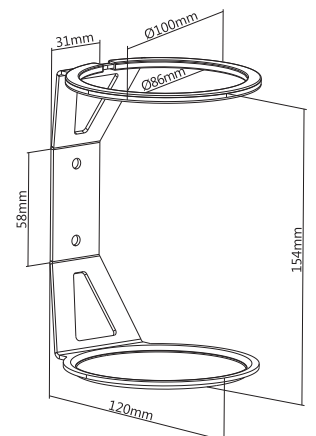

- Wandhalterung für amazon
  Echo Plus Lautsprecher /
  Wall mount for amazon
  Echo Plus Speaker
- Gummierter Rand,
  um Kratzer zu vermeiden /
  Including rubber
  to avoid scratches