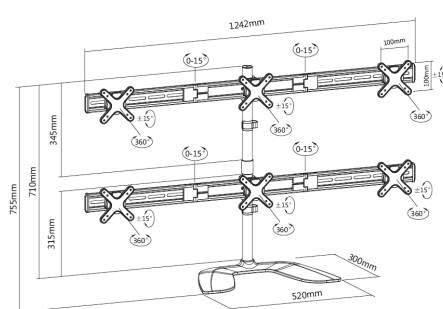

- Drehbar für Hoch- und Querformat / Rotatable for portrait and landscape view
- Stabiles Aluminium Design / Stable aluminum design
- Max Lastaufnahme 8 kg pro Arm / Max loading weight 8 kg per arm