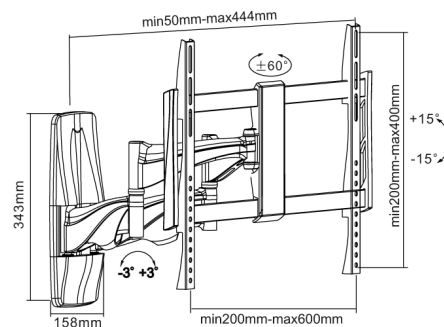

17-37" 43-94 cm, max. 30 kg, VESA 75x75, 100x100, 200x200, 48-512 mm, ±15°/±15°, ±90°/±90°

Plexo Elegant 42-4040T

23156

- Hochwertige Aluminium Wandhalterung / High end aluminum wall mount
- Bereits fertig montiert für schnelle und einfache Montage / Comes pre-assembled for quick and easy installation
- Voll bewegliche Wandhalterung / Full motion wall mount

23-42" 81-182 cm, max. 30 kg, VESA 200x200, 400x200, 400x400, 48-515 mm, ±15°/±15°, ±90°/±90°

Plexo Elegant 60-6040T

23157

- Hochwertige Aluminium Wandhalterung / High end aluminum wall mount
- Bereits fertig montiert für schnelle und einfache Montage / Comes pre-assembled for quick and easy installation
- Voll bewegliche Wandhalterung / Full motion wall mount