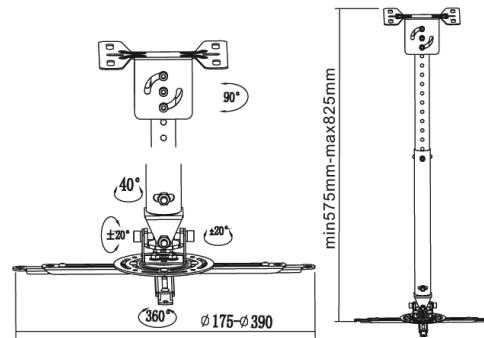

- Perfekt für Dachsträgen / Perfect for inclined ceilings
- Höhenverstellbar / Height adjustable