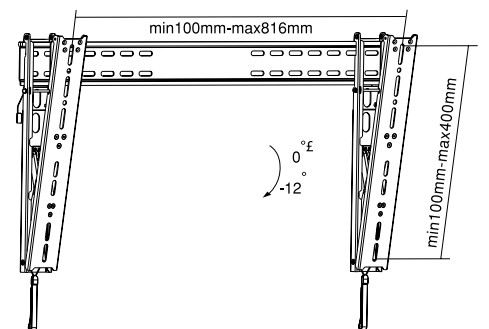

- Geringer Abstand zur Wand / Short distance to wall
- Neigbar für maximale Betrachtungsflexibilität / Tilttable for maximum viewing flexibility