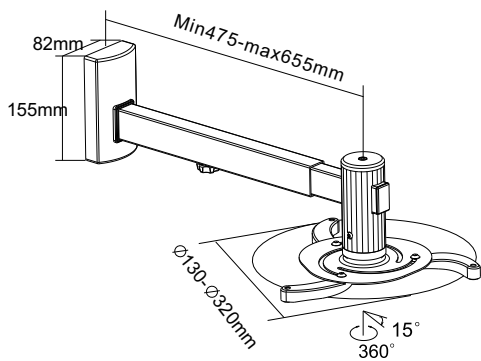

- RF-Fernbedienung inklusive / RF remote inclusive

- Max. Lastaufnahme / Max. loading weight: 50 kg

- Produktgröße / Unit size: 600 x 600 x 450 mm
- Abdeckplatte / Ceiling cover: 600 x 600 mm
- Max. Projektorgröße / Max. projector size: 510 x 510 mm
- Farbe: weiß / Colour: white
- Endlagenschalter justierbar / Adjustable end switches

Bemaßung der Projektor Lifte / Measurement of projector lifts (in cm)

Art.-Nr./Art. No.	Typ	A (max.)	A1 (min.)	B	C	D	E	F	G	H	I	J
23044	Caelos 100	100	43	45	40	7.5	40	40	5	45	45	30
23045	Caelos 200	200	49	45	40	7.5	40	40	5	45	45	30
23046	Caelos 300	300	55	45	40	7.5	40	40	5	45	45	30
23047	Caelos 300X	300	75	47	43	7.5	43	46	5	60	60	50

Vesta 152 Wandhalterung für Projektoren / Wall mount for projectors

23172

- Konzipiert für Projektoren mit geringer Entfernung vom Projektor zur Projektionsfläche /
Designed for short throw projectors
- Kabelmanagement /
Cable management

min Ø150mm- max Ø313mm

Vesta 65 / Vesta 120RA Wandhalterung für Projektoren / Wall mount for projectors

23170 23171

- Konzipiert für Projektoren mit geringer Entfernung vom Projektor zur Projektionsfläche / Designed for short throw projectors
- Solide Stahlkonstruktion für sicheren Halt / Solid steel construction for secured hold