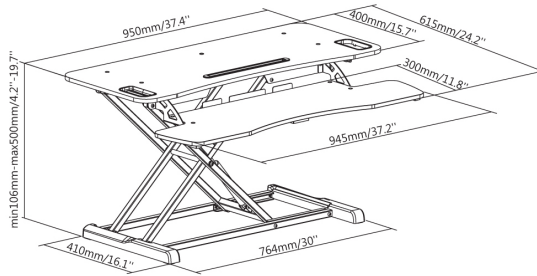

ERGO Sit-Stand Workstation DS950 black

23290

- Gasfeder - Mechanismus / Gas spring mechanism

ERGO Stand Workstation C450 black

23291

ERGO Laptop Riser 207 - 267 mm

23292

Mac Life Note: 1,0 Laptop Riser 08/2018	Mac Life Empfehlung Laptop Riser 08/2018