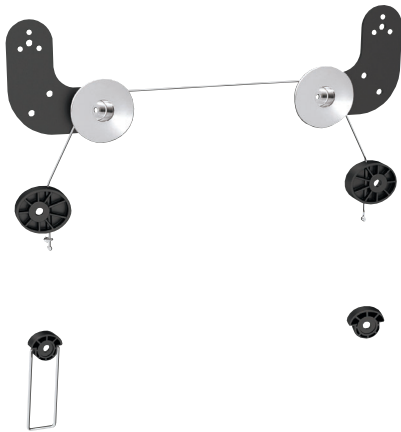

Multi Slim 60-6060 23130

- kostengünstige Alternative / Cost-effective alternative
- Geringer Abstand zur Wand / Short distance to wall