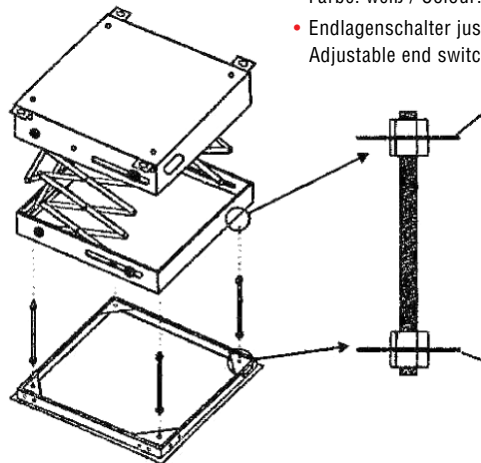

Caelos 100/200/300/300X

23044 23045 23046 23047

- RF-Fernbedienung inklusive / RF remote inclusive
- Max. Lastaufnahme / Max. loading weight: 18 kg
- Produktgröße / Unit size: 450 x 450 x 250 mm
- Abdeckplatte / Ceiling cover: 450 x 450 mm
- Max. Projektorgröße / Max. projector size: 390 x 390 mm
- Farbe: weiß / Colour: white
- Endlagenschalter justierbar / Adjustable end switches

Caelos 100

- 100 cm ausfahrbar / 100 cm running height

Caelos 200

- 200 cm ausfahrbar / 200 cm running height

Caelos 300

- 300 cm ausfahrbar / 300 cm running height

Caelos 300X

- 300 cm ausfahrbar / 300 cm running height

- RF-Fernbedienung inklusive / RF remote inclusive

- Max. Lastaufnahme / Max. loading weight: 50 kg

- Produktgröße / Unit size: 600 x 600 x 450 mm
- Abdeckplatte / Ceiling cover: 600 x 600 mm
- Max. Projektorgröße / Max. projector size: 510 x 510 mm
- Farbe: weiß / Colour: white
- Endlagenschalter justierbar / Adjustable end switches