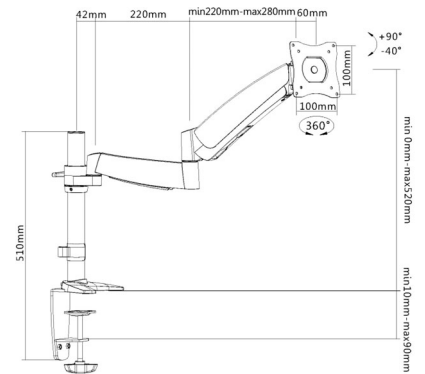

18-23" 33-58 cm

max. 8 kg

VESA 75x75 100x100

+15° -15°

+/-360°

FLEXY Desk 23-1010 Q

23252

- Drehbar für Hoch- und Querformat / Rotatable for portrait and landscape view
- Armlänge 42,7 cm / Arm length 42,7 cm
- Stabiles Aluminium Design / Stable aluminum design
- Max Lastaufnahme 8 kg pro Arm / Max loading weight 8 kg per arm

FLEXY DeskPro 27-1010

23260

- Drehbar für Hoch- und Querformat / Rotatable for portrait and landscape view
- Armlänge 60,2 cm / Arm length 60,2 cm
- Stabiles Aluminium Design / Stable aluminum design
- Gasfeder - Mechanismus / Gas spring mechanism