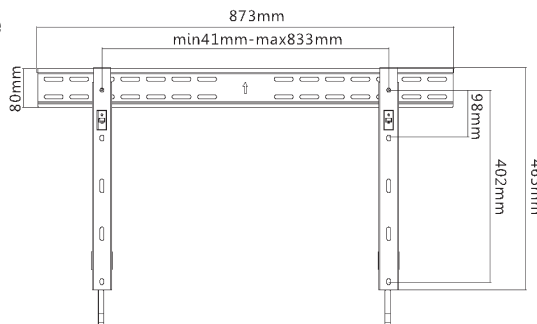

- Geringer Abstand zur Wand / Short distance to wall