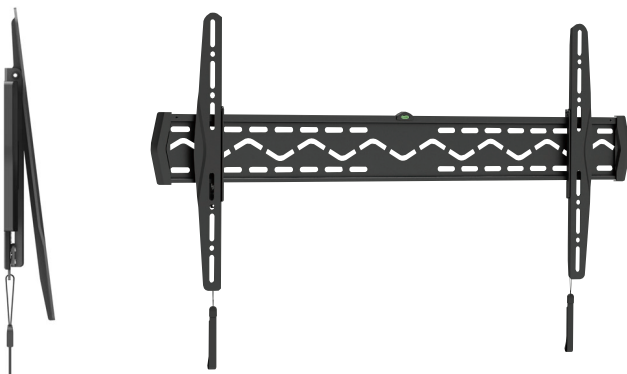

Plano Slim 63-8040

23136