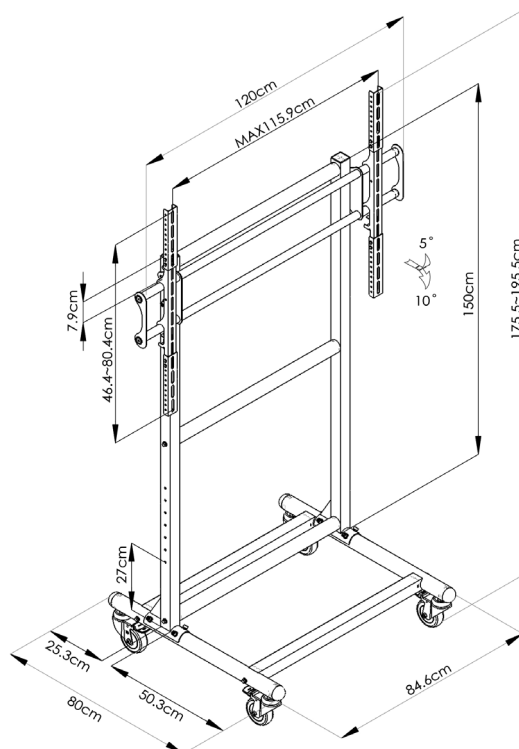

TV Stand 50P-Shelf

23200

- Mobiler TV-Ständer mit Glasablage/
Mobile TV stand with glass shelf
- Höhenverstellbar/Height adjustable

TV Stand 70P

23207

- Mobiler TV-Ständer für extrem große TVs/
Mobile TV stand for extra big TVs
- Stabile und robuste Konstruktion mit einer maximalen Lastaufnahme von 110 kg/
Stable and solid design with max. loading weight of 110 kgs.
- Höhenverstellbar/Height adjustable