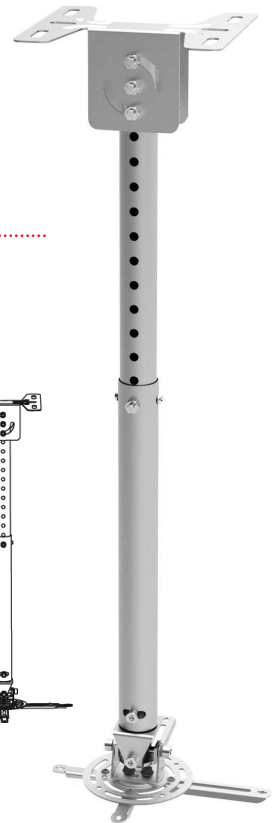

Vexus – für Dachsträgen / for inclined ceilings

23066