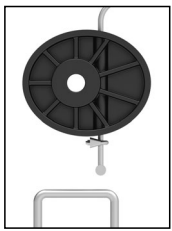

Multi Slim 60-6060 23130

- kostengünstige Alternative / Cost-effective alternative
- Geringer Abstand zur Wand / Short distance to wall