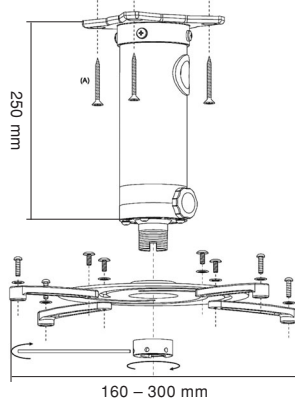

Superia

23058

- Pulverbeschichtete Stahlkonstruktion / Steel construction with electrostatic powder coating
- Kabelkanal für saubere Kabelverlegung / Cable routing channel for a clean look

Vexus – für Dachsträgen / for inclined ceilings

23066

- Perfekt für Dachsträgen / Perfect for inclined ceilings
- Höhenverstellbar / Height adjustable

Supvex

23067

- Einfache Montage / Easy Installation
- Feste Höhe von 22 cm / Fixed height of 22 cm
- Sehr flexibel / Very flexible