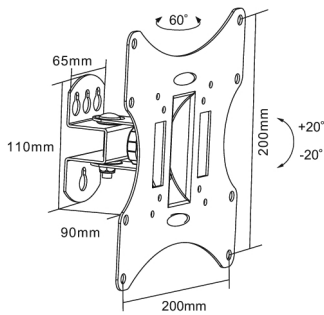

- Einfache Installation / Easy installation
- Kostengünstige Alternative / Cost-effective alternative