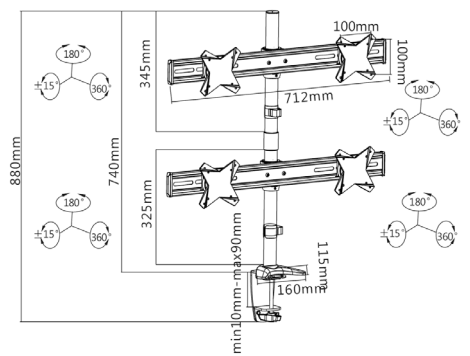

- Drehbar für Hoch- und Querformat / Rotatable for portrait and landscape view
- Stabiles Aluminium Design / Stable aluminum design
- Max Lastaufnahme 8 kg pro Arm / Max loading weight 8 kg per arm