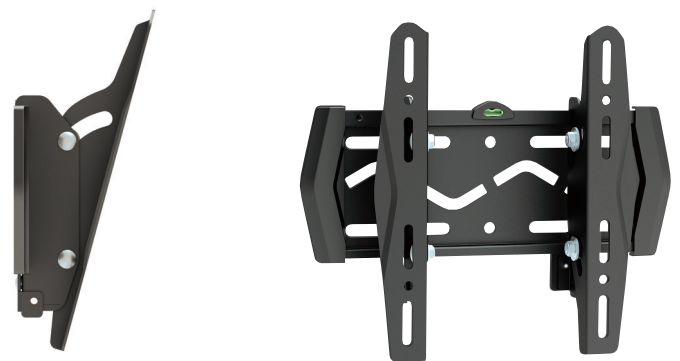

- Geringer Abstand zur Wand / Short distance to wall
- Integrierte Wasserwaage für einfache Installation / Integrated water level for easy installation

Plano Slim 63-8040

23136

- Geringer Abstand zur Wand / Short distance to wall
- Integrierte Wasserwaage für einfache Installation / Integrated water level for easy installation

Plano Slim 37-2020T

23140

- Geringer Abstand zur Wand / Short distance to wall
- Integrierte Wasserwaage für einfache Installation / Integrated water level for easy installation
- Neigbar für maximale Betrachtungsflexibilität / Tilttable for maximum viewing flexibility
- Diebstahlschutz / Anti-theft system

Plano Slim 60-6040T

23141

- Geringer Abstand zur Wand / Short distance to wall
- Integrierte Wasserwaage für einfache Installation / Integrated water level for easy installation
- Neigbar für maximale Betrachtungsflexibilität / Tilttable for maximum viewing flexibility
- Diebstahlschutz / Anti-theft system