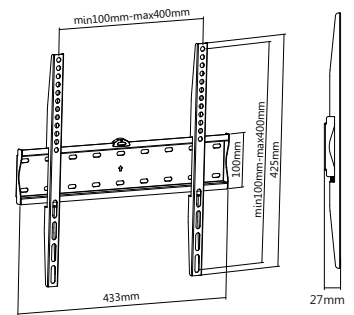

- Geringer Abstand zur Wand / Short distance to wall
- Integrierte Wasserwaage für einfache Installation / Integrated water level for easy installation