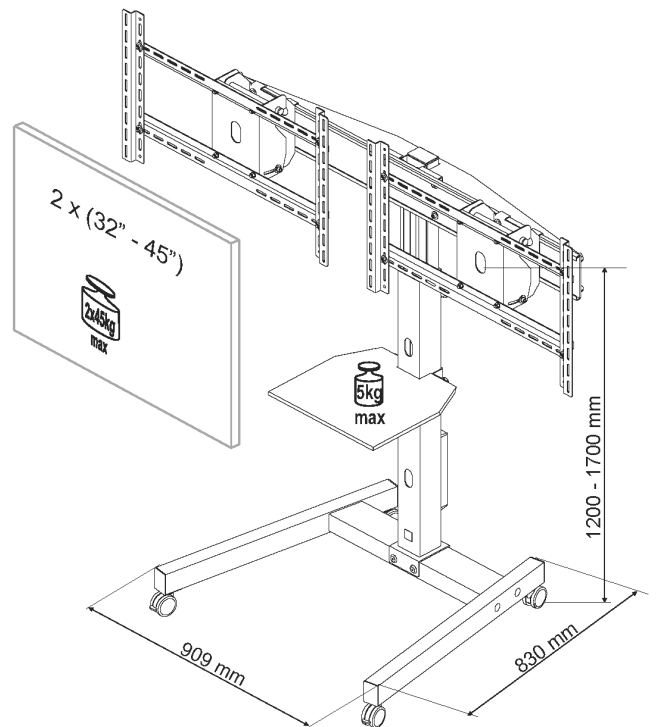

- Mobiler TV Stand für zwei TVs/
  Mobile TV stand for two TVs
- Neig- und Höhenverstellbar/
  Tilt and height adjustable.
- Inklusive Laptop Ablage und Stromanschlüsse/
  Inclusive laptop shelf and power sockets