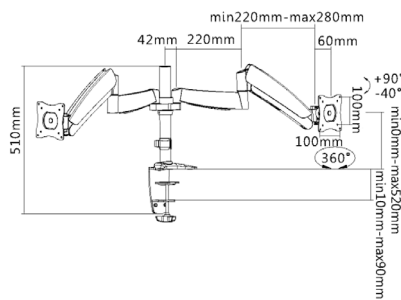

FLEXY DeskPro 27-1010

23260

- Drehbar für Hoch- und Querformat / Rotatable for portrait and landscape view
- Armlänge 60,2 cm / Arm length 60,2 cm
- Stabiles Aluminium Design / Stable aluminum design
- Gasfeder - Mechanismus / Gas spring mechanism

FLEXY DeskPro 27-1010 D

23261

- Drehbar für Hoch- und Querformat / Rotatable for portrait and landscape view
- Armlänge 60,2 cm / Arm length 60,2 cm
- Stabiles Aluminium Design / Stable aluminum design
- Gasfeder - Mechanismus / Gas spring mechanism
- Max Lastaufnahme 9 kg pro Arm / Max loading weight 9 kg per arm