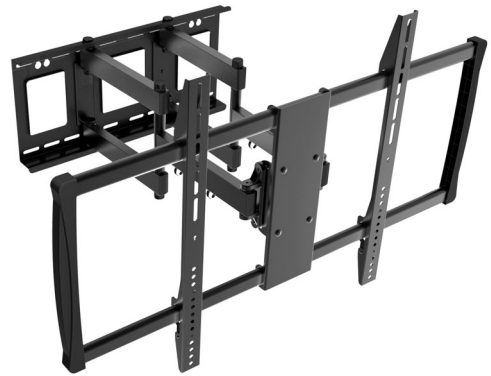

17-37" 43-94 cm, max. 30 kg, VESA 75x75, 100x100, 200x200, 48-512 mm, ±15°/±15°, ±90°/±90°

Plexo Elegant 42-4040T

23156

- Hochwertige Aluminium Wandhalterung / High end aluminum wall mount
- Bereits fertig montiert für schnelle und einfache Montage / Comes pre-assembled for quick and easy installation
- Voll bewegliche Wandhalterung / Full motion wall mount

23-42" 81-182 cm, max. 30 kg, VESA 200x200, 400x200, 400x400, 48-515 mm, ±15°/±15°, ±90°/±90°

Plexo Elegant 60-6040T

23157

- Hochwertige Aluminium Wandhalterung / High end aluminum wall mount
- Bereits fertig montiert für schnelle und einfache Montage / Comes pre-assembled for quick and easy installation
- Voll bewegliche Wandhalterung / Full motion wall mount

32-60" 81-183 cm, max. 45 kg, VESA 200x200, 400x200, 400x400, 600x400, 50-444 mm, ±15°/±15°, ±60°/±60°

Plexo Curved 65-6040T

23159

- Stabiles und robustes Design/
Stable and solid design
- Die Arme der Halterung lassen sich der Wölbung eines Curved TV anpassen. Ebenso verwendbar für normale Flachbildschirme ohne Wölbung/
The arms of the mount can be adjusted to the curve of a Curved TV and can also be used for normal flat TVs
- Voll bewegliche Wandhalterung/
Full motion wall mount

Plexo 100-9060T

23158

- Stabiles und robustes Design mit einer hohen maximalen Lastaufnahme/
Stable and solid design with high max loading weight.
- Für besonders große TVs bis zu einer Bilddiagonale von 100" / For big TV screens up to 100" diagonal
- Voll bewegliche Wandhalterung/
Full motion wall mount