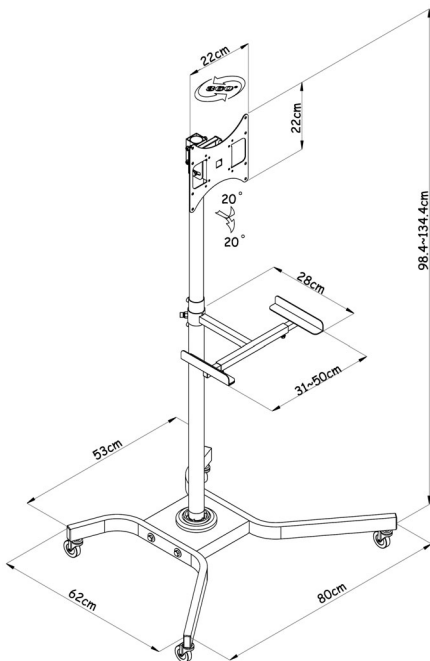

- Mobiler TV-Ständer mit verstellbarer Ablage/
  Mobile TV stand with extendable shelf
- Neigbar/drehbar für maximale Betrachtungs-
  flexibilität /
  Tilt and swivel for maximum viewing flexibility
- Höhenverstellbar/Height adjustable