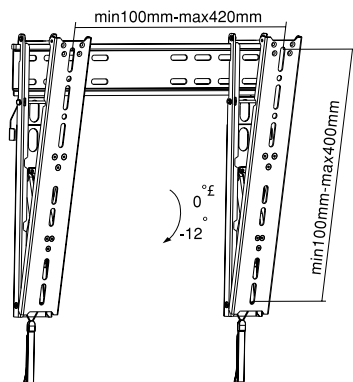

Slim 70-8080

23147

- Geringer Abstand zur Wand / Short distance to wall
- Integrierte Wasserwaage für einfache Installation / Integrated water level for easy installation

Slim 42-4040T

23150

- Geringer Abstand zur Wand / Short distance to wall
- Neigbar für maximale Betrachtungsflexibilität / Tilttable for maximum viewing flexibility