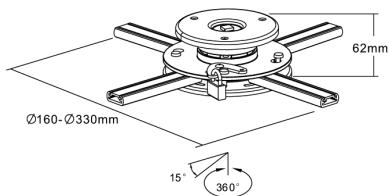

- Bereits fertig montiert für schnelle und einfache Montage / Comes pre-assembled for quick and easy installation
- Diebstahlschutz / Anti-theft system