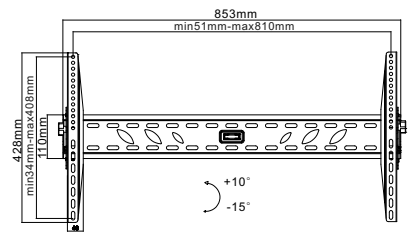

- Geringer Abstand zur Wand / Short distance to wall
- Integrierte Wasserwaage für einfache Installation / Integrated water level for easy installation
- Neigbar für maximale Betrachtungsflexibilität / Tilttable for maximum viewing flexibility