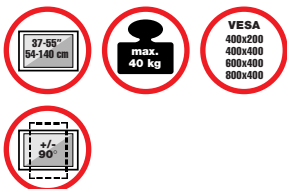

- Mobiler TV-Ständer für Hoch- und Querformat/
  Mobile TV stand for portrait and landscape view
- Drehbar für maximale Betrachtungsflexibilität /
  Swivel for maximum viewing flexibility
- Höhenverstellbar/Height adjustable