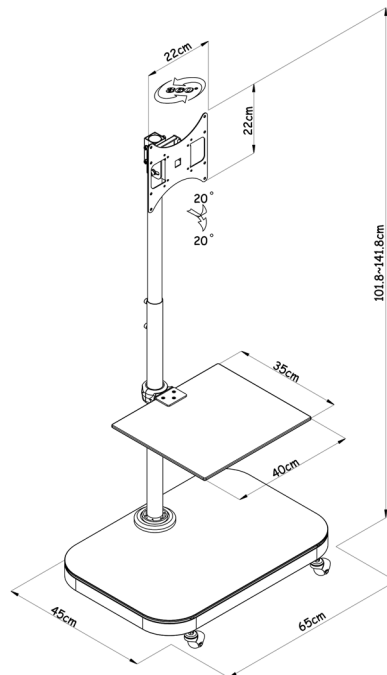

- Mobiler TV-Ständer mit Glasablage/
  Mobile TV stand with glass shelf
- Neigbar/drehbar für maximale Betrachtungs-
  flexibilität /
  Tilt and swivel for maximum viewing flexibility
- Höhenverstellbar/Height adjustable