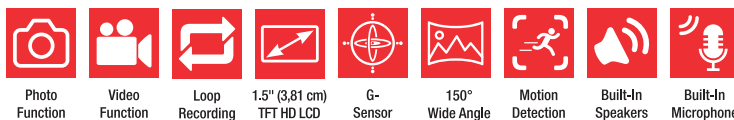

- Chipset: Novatek96658
- Sensor: AR0238 3.0MP
- ULTRALIT 6G Glaslinsen
- Objektiv mit 150° Weitwinkel
- Display: 1.5" (3.81 cm) 320x240 TFT LCD (4:3)
- Video Auflösung: Full HD 1920 x 1080p, HD 1280 x 720p
- Speicher: Micro-SD-Karte, bis zu 32 GB
- Integrierter GPS-Tracker
- G-Sensor
- Video-Format: MOV
- Bewegungssensor
- WiFi Modul
- Batteriekapazität: 180mAh
- APP: FinalCam
- Gewicht: 56g

Art.-Nr. 57608

- Chipset: Novatek96658
- Sensor: AR0238 3.0 MP
- Lens: ULTRALIT 6G glass lenses
- lens with 150° wide angle
- Display: 1.5" (3.81 cm) 320x240 TFT LCD (4:3)
- Video resolution: Full HD 1920 x 1080p, HD 1280 x 720p
- Memory: Micro SD card, up to 32 GB
- Integrated GPS Tracker
- G-Sensor
- Video format: MOV
- Motion Detection
- WiFi Module
- Battery Capacity: 180mAh
- App: FinalCam
- Weight: 56G

Item no. 57608