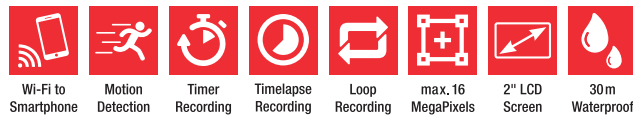

Item no. 57670

Art.-Nr. 57670

LIEFERUMFANG / SCOPE OF DELIVERY

BRAUN® Champion 4K II Action-Camera	Unterwassergehäuse waterproof case	Fahrradhalterung bicycle bracket	Sockel 1 pedestal 1	Sockel 2 pedestal 2	Rückenclip back clip
Adapter 1 switch support 1	Adapter 2 switch support 2	Adapter 3 switch support 3	feststehender Sockel fixed base	Helm-Sockel helmet pedestal	Befestigungsgurte bandage
Micro-USB-Kabel Micro USB cable	Gehäuserücken shell	Draht wire cable	Kabelbinder cable ties	3M-Haftkissen 3M adhesive pad	Bedienungsanleitung user's manual