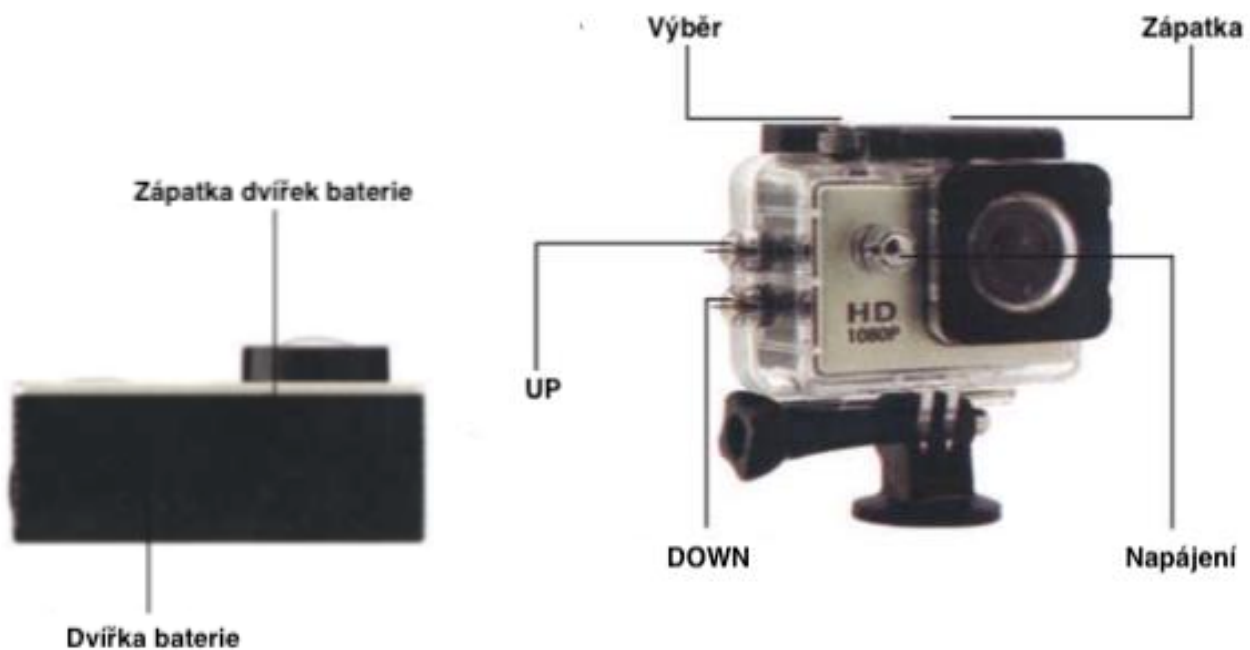

Návod k obsluze sportovní kamery

BRAUN Paxi FUN

| | | | |
|--|--|--|--|
|  Voděodolný obal |  Rukojeť |  Držadlo |  Upíná |
|  Upínák 2 |  Upínák 3 |  Upínák 4 |  Popruhy |
| |  USB kabel |  Baterie |  Manuál |