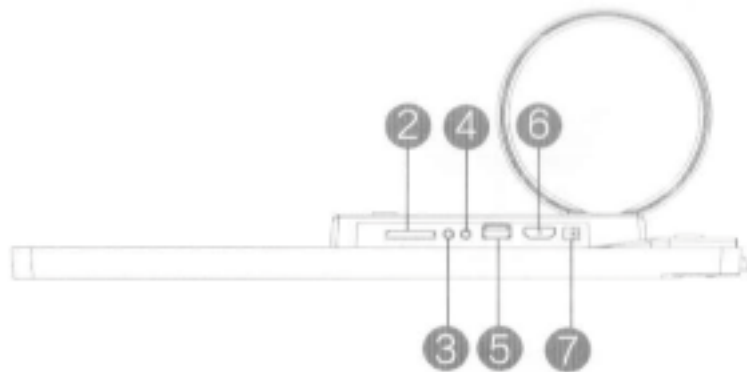

Poznámka:

Pro správné fungování ovladače, namiřte ovladač na snímač na přední straně vpravo viz.1)

Odstraňte plastový jazýček mezi ovladačem a baterií