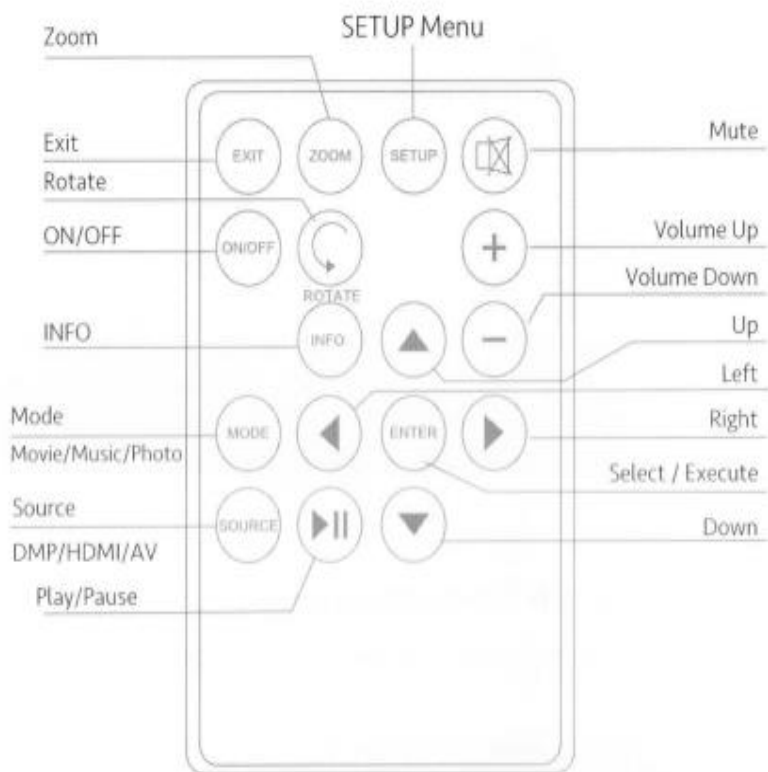

Vybavení:

- Full HD LED obrazovka
- Rozlišení – 1920*1080 (16:9)
- Kontrastní poměr – 1000:1 (24"/27") / 3000:1 (32")
- Luminance 250cdm2
- Rozšířený pozorovací úhel
- Kompatibilní s SD/MMC kartou
- Vstupy – HDMI, AV, USB 2.0, 3,5mm jack
- Podporuje
 - MPEG2, MPEG4, H.264, RM, RMVB, MPG, MOV, AVI, MKV, TS, M2TS atd.
 - JPEG/MP3
- 2*3W reproduktory
- 100mmx100mm VESA
- Ovladač
- Automatické přehrávání a smyčka videí

Balení obsahuje:

- Full HD digitální foto rámeček
- Napájecí adaptér, napájecí kabel
- Ovladač
- Návod k obsluze
- Stojan, šroubek

- 1) Dálkový senzor
- 2) SD/MMC slot
- 3) Sluchátko
- 4) AV vstup
- 5) USB 2.0
- 6) HDMI vstup
- 7) DC vstup

Poznámka:

Pro správné fungování ovladače, namiřte ovladač na snímač na přední straně vpravo viz.1)

Odstraňte plastový jazýček mezi ovladačem a baterií

První uvedení do provozu:

- 1) Pro nastavení foto rámečku upevněte stojánek na zadní stranu rámečku.
- 2) Položte rámeček na rovný povrch v horizontální poloze.
- 3) Připojte napájecí kabel do otvoru označený jako „DC“
- 4) Zapněte rámeček pomocí tlačítka na rámečku, a nebo na ovladači („ON/OFF“).

Hlavní nabídka:

Po zapnutí rámečku zvolte pro výběr – „Fotky, Hudba, Video, Kalendář, Nastavení“ tlačítka „◀|▶“ na ovladači a následně tlačítka „Enter“.

Paměťového zařízení (USB, SD) zvolte pomocí šipek „◀|▶“ na ovladači.