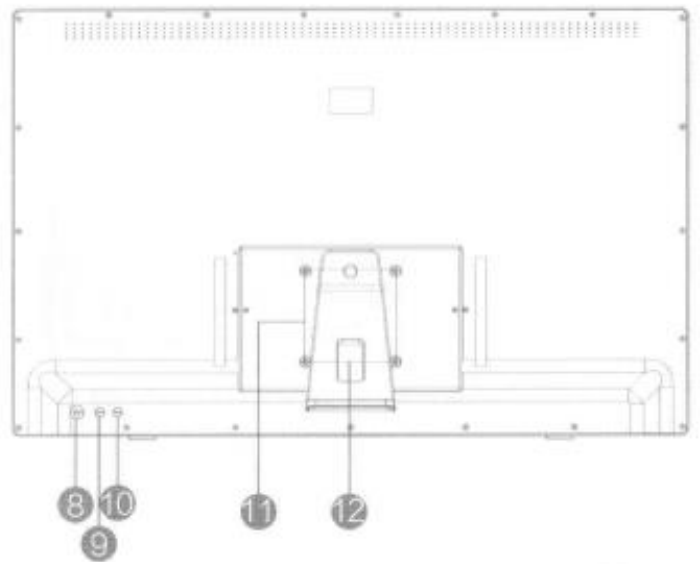

1) Dálkový senzor
2) SD/MMC slot
3) Sluchátko
4) AV vstup
5) USB 2.0
6) HDMI vstup
7) DC vstup