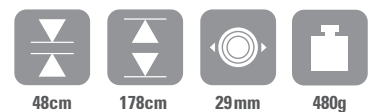

### EIGENSCHAFTEN

40cm 148cm 23mm 320g

### EIGENSCHAFTEN

44cm 163cm 26mm 390g

## CYBRIT MAXI 18 stahlgrau

- Robust und dennoch kompakt: 5-teiliges Einbeinstativ
- Kameraanschluß 1/4" und 3/8"
- Belastbar mit max. 15kg

Artikel Nr **380342**  
EAN13 **4000461073847**  
UVP **54,90 EUR**

### EIGENSCHAFTEN

48cm 178cm 29mm 480g

Die CYBRIT Stative werden in einer Tragetasche mit Schultergurt geliefert.