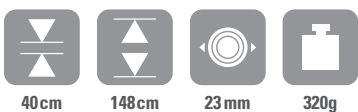

### EIGENSCHAFTEN

40cm 148cm 23mm 320g

### EIGENSCHAFTEN

44cm 163cm 26mm 390g