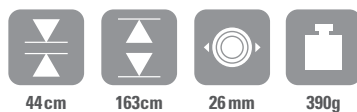

### EIGENSCHAFTEN

40cm 148cm 23mm 320g

### EIGENSCHAFTEN

44cm 163cm 26mm 390g