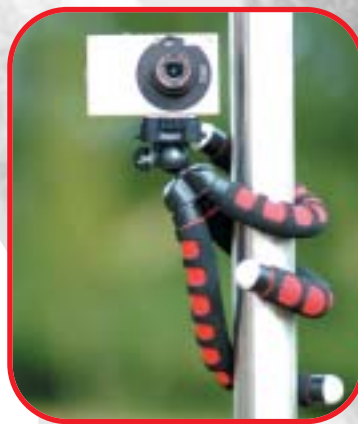

FLEXI Foto-Video Stative

Die Stative der FLEXI-Serie sind flexible universell einsetzbare Foto/Video Stative, ideal auf Reisen und als Tischstativ geeignet.

Durch die biegsamen Beine mit einer weichen Anti-Rutsch-Ummantelung gibt das Stativ der Kamera selbst an glatten Oberflächen sicheren Halt, speziell im Outdoor Bereich und ist dadurch universell in vielen Situationen verwendbar.

Flexi 1